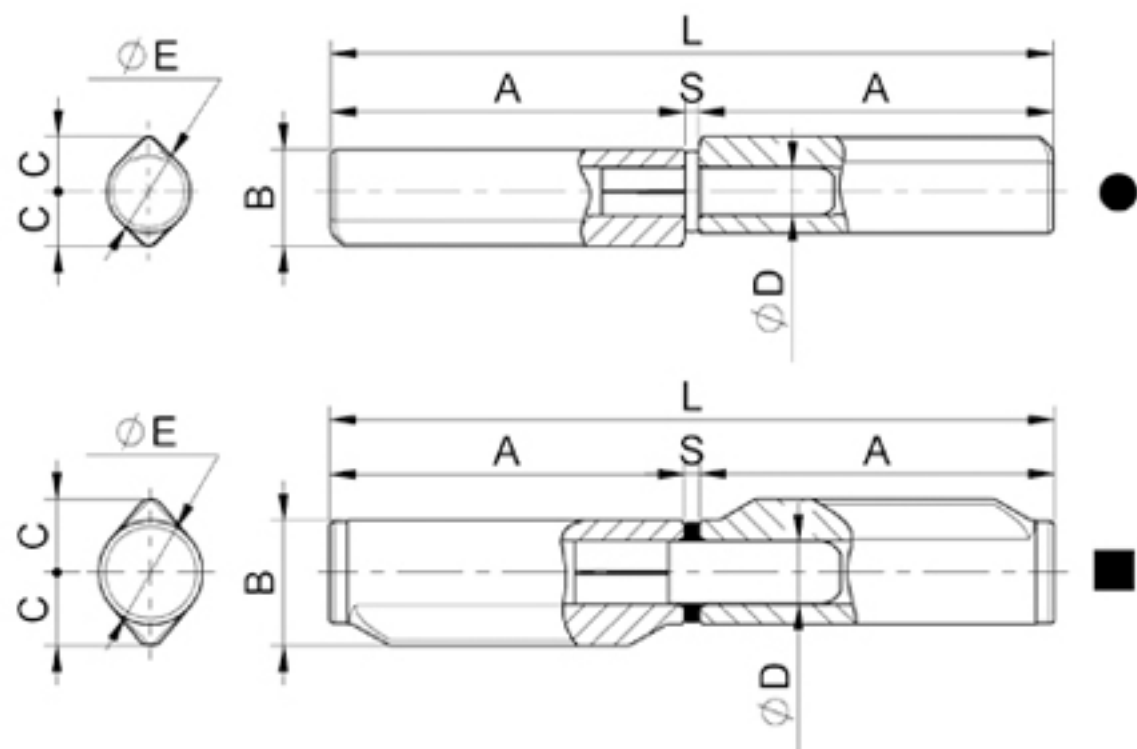

art. 255

Cerniera con costa stampata perno acciaio con rondella fissa [(*) con rondella ottone]

Codice	mm.	A	B	C	ØD	ØE	L	S		Pz./Pcs
255.10x12x40	Ø10x12x40	20	11,5	6,5	Ø6	Ø10	42	2	●	48
255.10x12x60	Ø10x12x60	28	11,5	6,5	Ø6	Ø10	58	2	●	48
255.12x14x80	Ø12x14x80	38	13,8	8	Ø7	Ø12	78	2	●	48
255.14x16x100	Ø14x16x100	48	16,2	9	Ø8	Ø14	98	2,3	●	24
255.16x18x120	Ø16x18x120	58	18,5	10,5	Ø9	Ø16	118,5	2,5	●	24
255.16x18x140	Ø16x18x140	68	18,5	10,5	Ø9	Ø16	138,5	2,5	●	24
255.18x21x140	Ø18x21x140	68	21	12	Ø10	Ø18	139	3	●	20
255.20x24x140	Ø20x24x140	68	24	14	Ø12	Ø20	139	3	■ (*)	18
255.22x25x150	Ø22x25x150	72	25,6	14,5	Ø14	Ø22	147	3	■ (*)	18