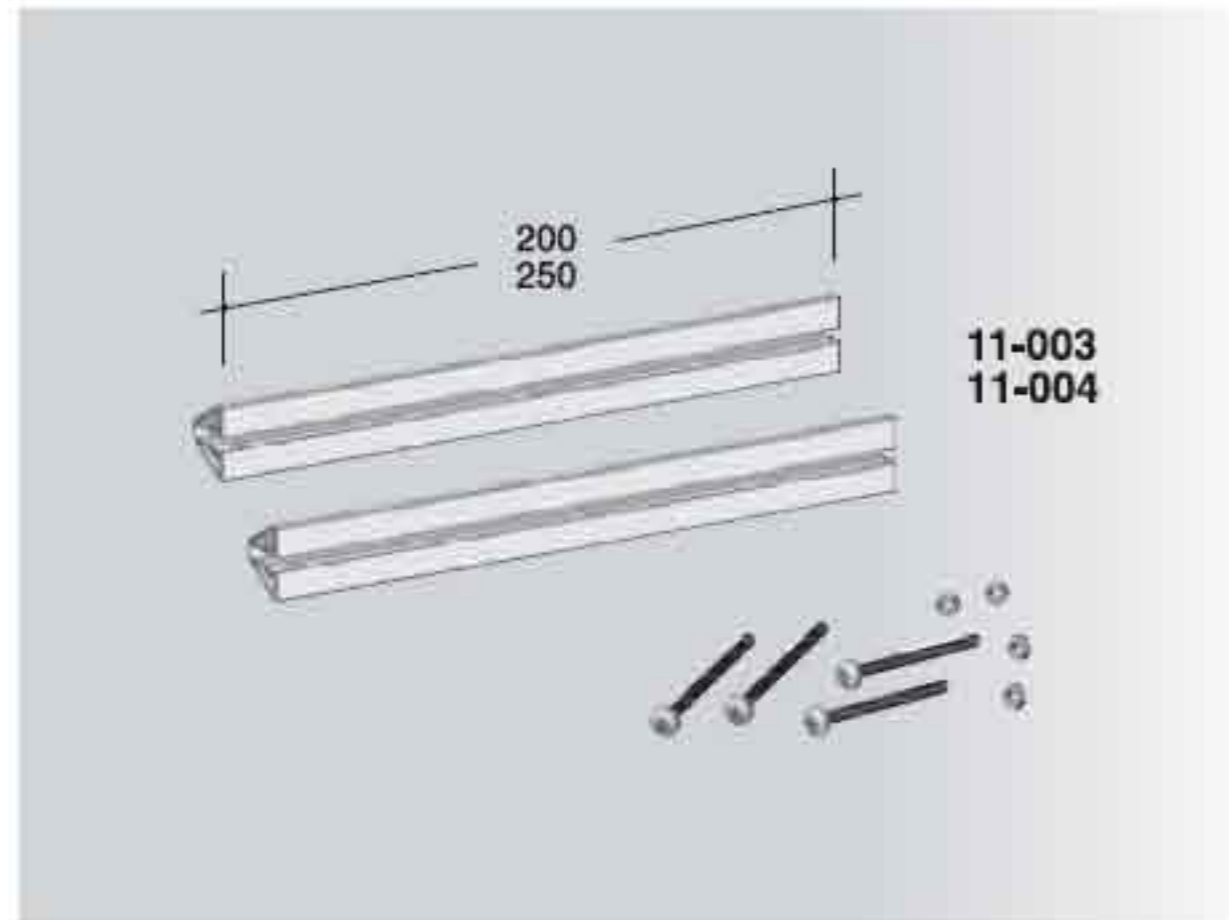

ACCESSORI

E RICAMBI

Mod. nr.

ACCESSORI

coppia traversini in profilo di alluminio anodizzato silver
con dadi e viti inox M4x50
per fissaggio cassetta alla ringhiera

11-003 kit traversini lunghezza 200 mm

11-004 kit traversini lunghezza 250 mm