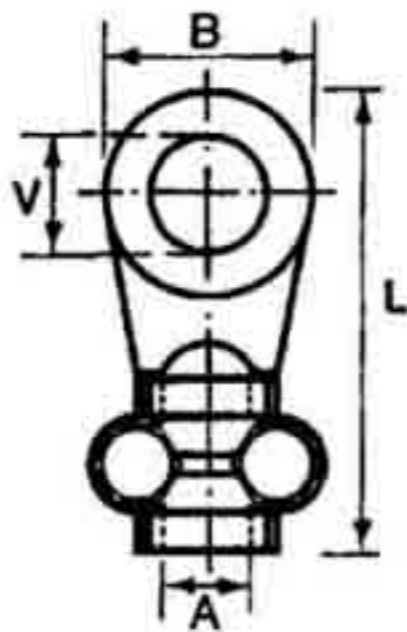

TEX 2

Cod	Descrizione - Description	Pack
F11530	Capocorda Ottone nichelato 16mm ² foro 10mm - Cable terminal - nickel plated brass - 16mm ² - 10,5mm	10
F11531	Capocorda Ottone nichelato 25mm ² foro 10mm - Cable terminal - nickel plated brass - 25mm ² - 10,5mm	10
F11533	Capocorda Ottone nichelato 35mm ² foro 15mm - Cable terminal - nickel plated brass - 35mm ² - 14mm	10
F11534	Capocorda Ottone nichelato 50mm ² foro 15mm - Cable terminal - nickel plated brass - 50mm ² - 14mm	10

Dati tecnici - Technical data

Codice Code	A	Sez. cavo Cable sect.	B	V	L	Peso in gr. Weight in gr.
F11530	4,5 mm	16 mm ²	18 mm	10 mm	40 mm	0,027
F11531	6 mm	25 mm ²	19,5 mm	10 mm	43 mm	0,030
F11533	9 mm	35 mm ²	23 mm	14 mm	49 mm	0,044
F11534	8 mm	50 mm ²	25 mm	14mm	56 mm	0,075