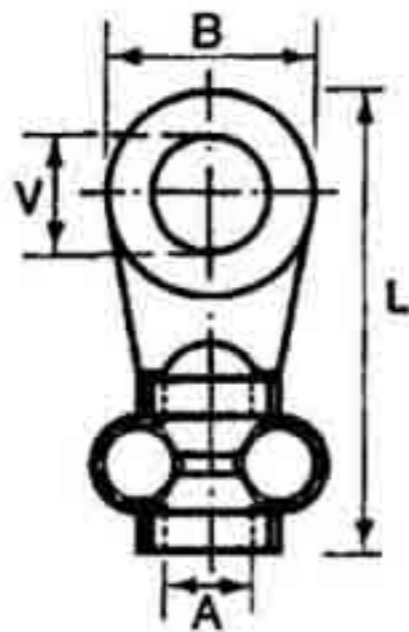

## TEX 2

Cod	Descrizione - Description	Pack
F11530	Capocorda Ottone nichelato 16mm <sup>2</sup> foro 10mm - Cable terminal - nikel plated brass - 16mm <sup>2</sup> - 10,5mm	10
F11531	Capocorda Ottone nichelato 25mm <sup>2</sup> foro 10mm - Cable terminal - nikel plated brass - 25mm <sup>2</sup> - 10,5mm	10
F11533	Capocorda Ottone nichelato 35mm <sup>2</sup> foro 15mm - Cable terminal - nikel plated brass - 35mm <sup>2</sup> - 14mm	10
F11534	Capocorda Ottone nichelato 50mm <sup>2</sup> foro 15mm - Cable terminal - nikel plated brass - 50mm <sup>2</sup> - 14mm	10

### Dati tecnici - Technical data

Codice Code	A	Sez. cavo Cable sect.	B	V	L	Peso in gr. Weight in gr.
F11530	4,5 mm	16 mm <sup>2</sup>	18 mm	10 mm	40 mm	0,027
F11531	6 mm	25 mm <sup>2</sup>	19,5 mm	10 mm	43 mm	0,030
F11533	9 mm	35 mm <sup>2</sup>	23 mm	14 mm	49 mm	0,044
F11534	8 mm	50 mm <sup>2</sup>	25 mm	14mm	56 mm	0,075