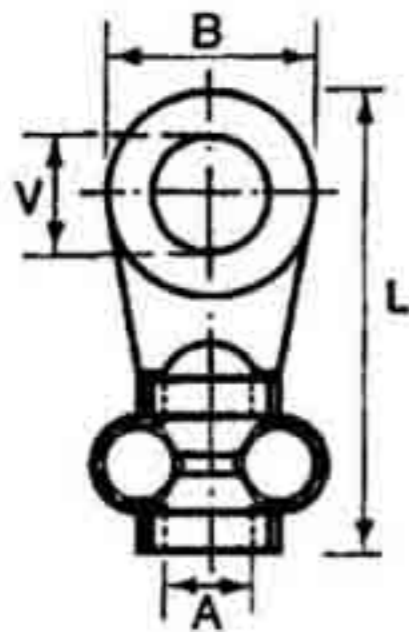

TEX 2

Cod	Descrizione - Description	Pack
F11530	Capocorda Ottone nichelato 16mm ² foro 10mm - Cable terminal - nikel plated brass - 16mm ² - 10,5mm	10
F11531	Capocorda Ottone nichelato 25mm ² foro 10mm - Cable terminal - nikel plated brass - 25mm ² - 10,5mm	10
F11533	Capocorda Ottone nichelato 35mm ² foro 15mm - Cable terminal - nikel plated brass - 35mm ² - 14mm	10
F11534	Capocorda Ottone nichelato 50mm ² foro 15mm - Cable terminal - nikel plated brass - 50mm ² - 14mm	10

Dati tecnici - Technical data

Codice Code	A	Sez. cavo Cable sect.	B	V	L	Peso in gr. Weight in gr.
F11530	4,5 mm	16 mm ²	18 mm	10 mm	40 mm	0,027
F11531	6 mm	25 mm ²	19,5 mm	10 mm	43 mm	0,030
F11533	9 mm	35 mm ²	23 mm	14 mm	49 mm	0,044
F11534	8 mm	50 mm ²	25 mm	14mm	56 mm	0,075