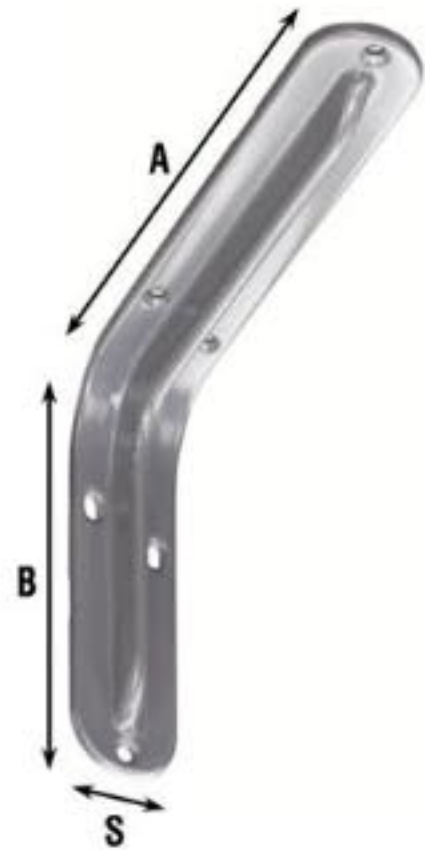

## Descrizione

MENSOLE IN ACCIAIO STAMPATO. VERNICIATURA A POLVERI EPOSSIDICHE

## Finiture:

- VB: Acciaio verniciato bianco
- VM: Acciaio verniciato marrone
- VN: Acciaio verniciato nero
- VR: Acciaio verniciato rosso
- VS: Acciaio verniciato silver

## CARATTERISTICHE TECNICHE:

Codice	Um	Mis.	A	B	S	Gr/Pz	Por Kg	PZ / CONF
2522VB12	MM	12	120	83	31	65	34	10
2522VB15	MM	15	145	100	31	80	25	10
2522VB20	MM	20	195	135	36	140	40	10
2522VB25	MM	25	245	165	36	180	35	10
2522VB30	MM	30	295	195	41	310	39	10
2522VB35	MM	35	345	230	41	360	33	10
2522VB40	MM	40	395	260	41	470	40	10