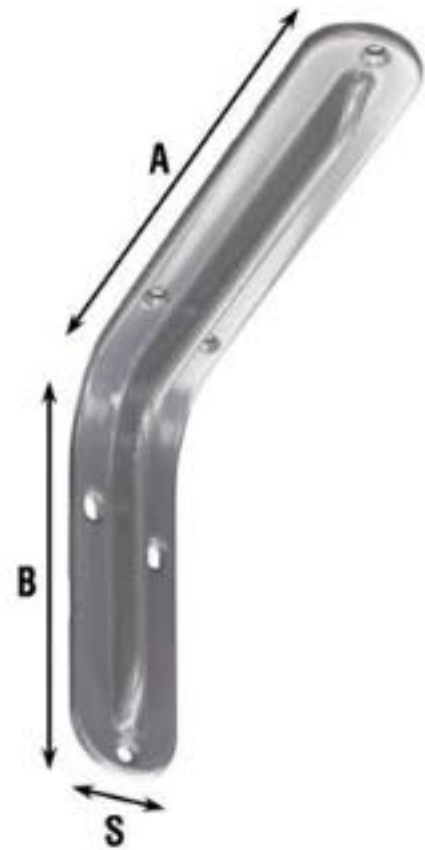

Art. 2522

BREVETTATO

Descrizione

MENSOLE IN ACCIAIO STAMPATO. VERNICIATURA A POLVERI EPOSSIDICHE

Finiture:

- VB: Acciaio verniciato bianco
- VM: Acciaio verniciato marrone
- VN: Acciaio verniciato nero
- VR: Acciaio verniciato rosso
- VS: Acciaio verniciato silver

CARATTERISTICHE TECNICHE:

Codice	Um	Mis.	A	B	S	Gr/Pz	Por Kg	PZ / CONF
2522VB12	MM	12	120	83	31	65	34	10
2522VB15	MM	15	145	100	31	80	25	10
2522VB20	MM	20	195	135	36	140	40	10
2522VB25	MM	25	245	165	36	180	35	10
2522VB30	MM	30	295	195	41	310	39	10
2522VB35	MM	35	345	230	41	360	33	10
2522VB40	MM	40	395	260	41	470	40	10