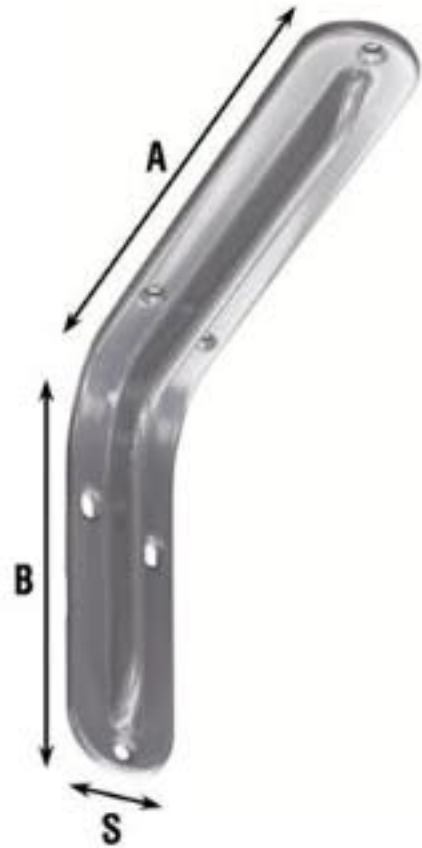

Art. 2522

BREVETTATO

Descrizione

MENSOLE IN ACCIAIO STAMPATO. VERNICIATURA A POLVERI EPOSSIDICHE

Finiture:

- VB: Acciaio verniciato bianco
- VM: Acciaio verniciato marrone
- VN: Acciaio verniciato nero
- VR: Acciaio verniciato rosso
- VS: Acciaio verniciato silver

CARATTERISTICHE TECNICHE:

Codice	Um	Mis.	A	B	S	Gr/Pz	Por Kg	PZ / CONF
2522VB12	MM	12	120	83	31	65	34	10
2522VB15	MM	15	145	100	31	80	25	10
2522VB20	MM	20	195	135	36	140	40	10
2522VB25	MM	25	245	165	36	180	35	10
2522VB30	MM	30	295	195	41	310	39	10
2522VB35	MM	35	345	230	41	360	33	10
2522VB40	MM	40	395	260	41	470	40	10