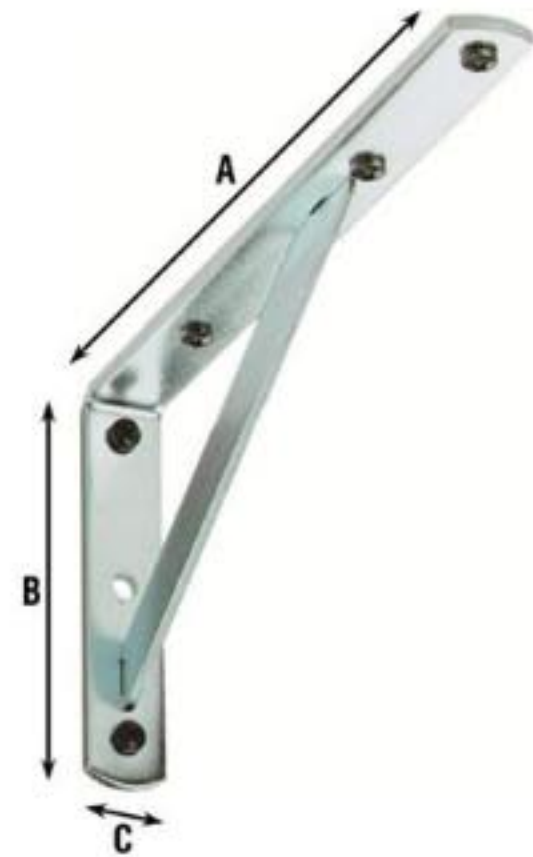

Art. 2579

Descrizione

MENSOLE PESANTI CON SAETTA

Finiture:

AZ: Acciaio zincato

VB: Acciaio verniciato bianco

CARATTERISTICHE TECNICHE:

Codice	Um	Mis.	A	B	C	Sp	Ø f	Gr/Pz	PZ / CONF
2579AZ15	MM	15	145	100	20	4	6	180	20
2579AZ20	MM	20	195	100	20	4	6	210	20
2579AZ25	MM	25	245	100	20	4	6	240	20
2579VB15	MM	15	145	100	20	4	6	180	10
2579VB20	MM	20	195	100	20	4	6	210	10
2579VB25	MM	25	245	100	20	4	6	240	10