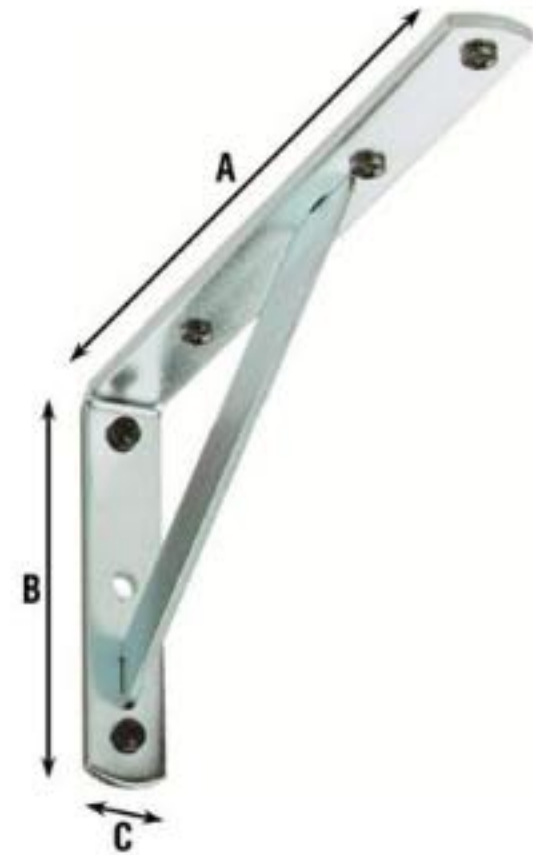

Art. 2579

Descrizione

MENSOLE PESANTI CON SAETTA

Finiture:

AZ: Acciaio zincato

VB: Acciaio verniciato bianco

CARATTERISTICHE TECNICHE:

Codice	Um	Mis.	A	B	C	Sp	Ø f	Gr/Pz	PZ / CONF
2579AZ15	MM	15	145	100	20	4	6	180	20
2579AZ20	MM	20	195	100	20	4	6	210	20
2579AZ25	MM	25	245	100	20	4	6	240	20
2579VB15	MM	15	145	100	20	4	6	180	10
2579VB20	MM	20	195	100	20	4	6	210	10
2579VB25	MM	25	245	100	20	4	6	240	10