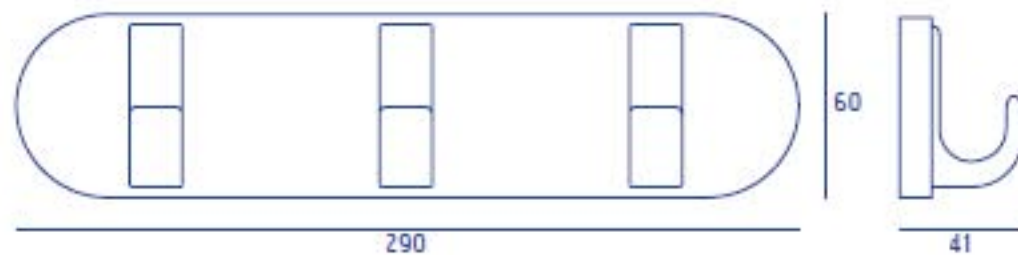

CINO TRIO - ART. CC00225

>> design: Carlo Bartoli GANCIO APPENDITUTTO / ALL-PURPOSE HOOK

Materiale / Material: 

Colori / Colours: