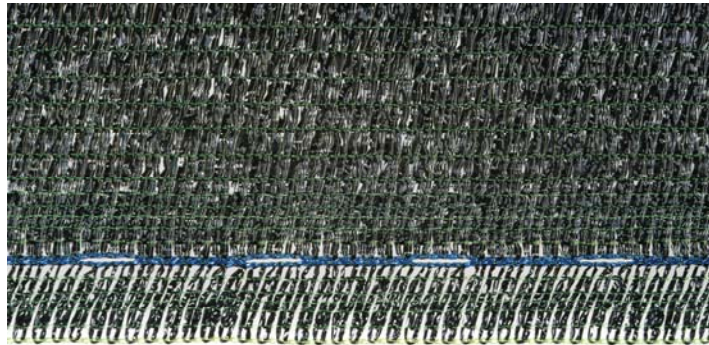

rete ombreggiante

FAMIGLIA MERCEOLOGICA

reti

DESCRIZIONE PRODOTTO

Rete in Pe tessuta a bandella, stabilizzata ai raggi UV.
Cimosa rinforzata e asole per rapida installazione.
Marcatura per ogni metro

DIMENSIONI E DATI GEN.LI

Peso	90 gr/mq
Coeff. Copertura Luce	80%
Colore	verde/nero
Formato	rotolo

Codice	altezza [m]	lunghezza [m]
14673	1	100
14718	1,25	100
14678	1,5	100
14668	2	100
14679	3	100
14669	4	100
14693	6	100

Peso	80 gr/mq
Coeff. Copertura Luce	80%
Colore	bianco
Formato	rotolo

Codice	altezza [m]	lunghezza [m]
14745	2	100

APPLICAZIONI/UTILIZZI

Schermature impianti sportivi, aree private, divisori su aree confinanti, protezione sole e intemperie parcheggi, piazzole tende e roulotte dei campeggi, aree ricreative esterne.