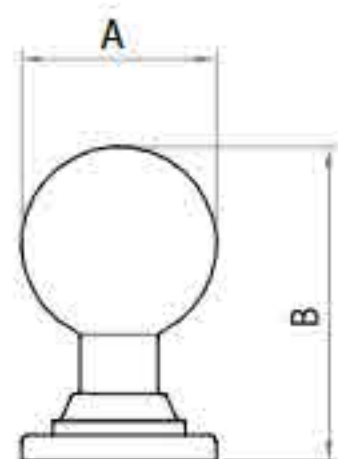

# SFERA

Ø(mm)	A(mm)	B(mm)
55	50	80
70	64	85

OLV-M1

FINITURE DISPONIBILI AVAILABLE FINISHINGS:  
OLV-M1, OCS-M18, OGV-M27, OCL-M4, OS-M2, G-PLUS M36

	OLV-M1	OCS-M18	OGV-M27	OCL-M4	OS-M2	G-PLUS-M36	Conf. Pz.
<b>POM55 Q8CP RST R58</b> Coppia pomoli mm 55 Q8 rosetta staccata <i>pair of knobs mm 55 8mm detached rose</i>	55990751001 <b>50,88</b>	55990751003 <b>57,00</b>	55990751004 <b>50,88</b>	55990751007 <b>57,00</b>	55990751008 <b>50,88</b>		6
<b>POM55 CP R51</b> Pomolo mm 55 centroporta <i>knob mm 55 on rose 51x7</i>	55990755501 <b>29,88</b>	55990755503 <b>35,76</b>	55990755504 <b>29,88</b>	55990755507 <b>35,76</b>	55990755508 <b>29,88</b>	55990755550 <b>50,04</b>	8
<b>POM70 Q8CP RST R58</b> Coppia pomoli mm 70 Q8 rosetta staccata <i>pair of knobs mm 70 8mm detached rose</i>	55990771001 <b>56,16</b>	55990771003 <b>67,68</b>	55990771004 <b>56,16</b>	55990771007 <b>67,68</b>	55990771008 <b>56,16</b>		6
<b>POM70 CP R51</b> Pomolo mm 70 centroporta <i>knob mm 70</i>	55990770501 <b>34,92</b>	55990770503 <b>42,60</b>	55990770504 <b>34,92</b>	55990770507 <b>42,60</b>	55990770508 <b>34,92</b>	55990770550 <b>54,96</b>	3