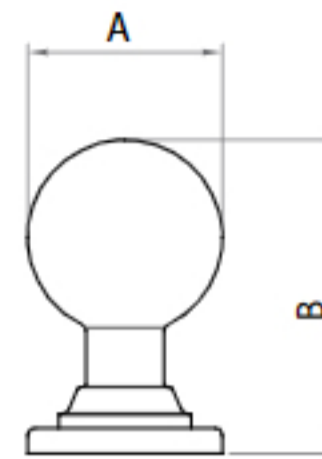

SFERA

Ø(mm)	A(mm)	B(mm)
55	50	80
70	64	85

OLV-M1

FINITURE DISPONIBILI AVAILABLE FINISHINGS:
OLV-M1, OCS-M18, OGV-M27, OCL-M4, OS-M2, G-PLUS M36

	OLV-M1	OCS-M18	OGV-M27	OCL-M4	OS-M2	G-PLUS-M36	Conf. Pz.
POM55 Q8CP RST R58	55990751001	55990751003	55990751004	55990751007	55990751008		
Coppia pomoli mm 55 Q8 rosetta staccata <i>pair of knobs mm 55 8mm detached rose</i>	50,88	57,00	50,88	57,00	50,88		6
POM55 CP R51	55990755501	55990755503	55990755504	55990755507	55990755508	55990755550	
Pomolo mm 55 centroporta <i>knob mm 55 on rose 51x7</i>	29,88	35,76	29,88	35,76	29,88	50,04	8
POM70 Q8CP RST R58	55990771001	55990771003	55990771004	55990771007	55990771008		
Coppia pomoli mm 70 Q8 rosetta staccata <i>pair of knobs mm 70 8mm detached rose</i>	56,16	67,68	56,16	67,68	56,16		6
POM70 CP R51	55990770501	55990770503	55990770504	55990770507	55990770508	55990770550	
Pomolo mm 70 centroporta <i>knob mm 70</i>	34,92	42,60	34,92	42,60	34,92	54,96	3