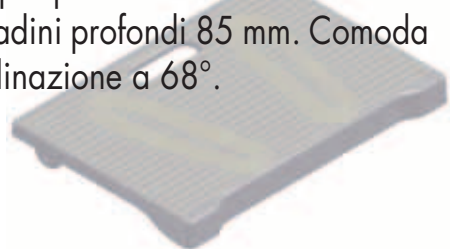

Sgabello "DUPLA"

...Evoluzione Professionale

DUPLA SGABELLO tutto alluminio ad uso professionale in 2, 3, 4 gradini + piano con doppia salita.

- Gradini profondi 85 mm.
- Montanti scatolati 24 x 60 mm.
- Cerniere monoblocco in alluminio fuso.
- Compassi antichiusura/antidivaramento in acciaio.

10 ANNI
GARANZIAMADE IN ITALY
100%

DUPLA

150 kg
MAXEN131
EUROPEAN NORM
81/2008
DECRETO LEGISLATIVO

Cod.	N°gr.	(cm)	(cm)	(cm)	(cm)	(cm)	(kg)	(m ³)	Codice Ean
D-2	2+ped.	57	257	55	41	62	4,2	0,04	8028406102571
D-3	3+ped.	80	280	72	44	87	5,4	0,06	8028406002505
D-4	4+ped.	103	303	90	47	112	6,6	0,08	8028406002512

FERMO

...L'amico sicuro

Sgabello professionale pieghevole d'alluminio a salita singola con ampia pedana fusa 32x46 cm. Gradini profondi 85 mm. Comoda inclinazione a 68°.

10 ANNI
GARANZIAMADE IN ITALY
100%