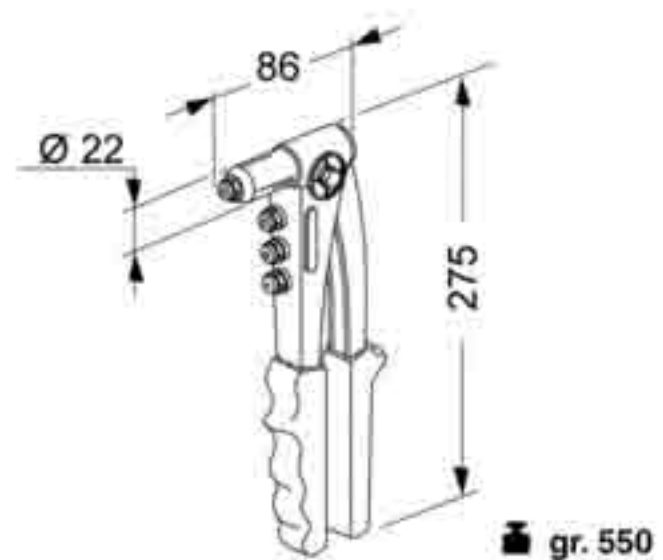

K39 (COD. 700039)

\varnothing	Alluminio	Rame	Acciaio	Acciaio Inox	CuNi	S-Trifar X-Trifar
2,4 mm - 3/32 inch.	●					
3 mm	●	●	●	●		
3,2 mm - 1/8 inch.	●	●	●	●	●	
3,4 mm	●	●				
4 mm - 5/32 inch.	●	●	●	●	●	
4,8 mm - 3/16 inch.	●	●	●	●	●	●
5 mm	●	●	●	●	●	●