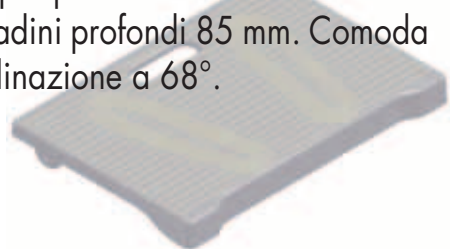

Sgabello "DUPLA"

...Evoluzione Professionale

DUPLA SGABELLO tutto alluminio ad uso professionale in 2, 3, 4 gradini + piano con doppia salita.

- Gradini profondi 85 mm.
- Montanti scatolati 24 x 60 mm.
- Cerniere monoblocco in alluminio fuso.
- Compassi antichiusura/antidivarcamento in acciaio.

10 ANNI
GARANZIAMADE
IN ITALY
100%

DUPLA

150
kg
MAXEN131
EUROPEAN NORM
81/2008
DECRETO LEGISLATIVO

Cod.	N°gr.	(cm)	(cm)	(cm)	(cm)	(cm)	(kg)	(m ³)	Codice Ean
D-2	2+ped.	57	257	55	41	62	4,2	0,04	8028406102571
D-3	3+ped.	80	280	72	44	87	5,4	0,06	8028406002505
D-4	4+ped.	103	303	90	47	112	6,6	0,08	8028406002512

FERMO

...L'amico sicuro

Sgabello professionale pieghevole d'alluminio a salita singola con ampia pedana fusa 32x46 cm. Gradini profondi 85 mm. Comoda inclinazione a 68°.

10 ANNI
GARANZIAMADE
IN ITALY
100%