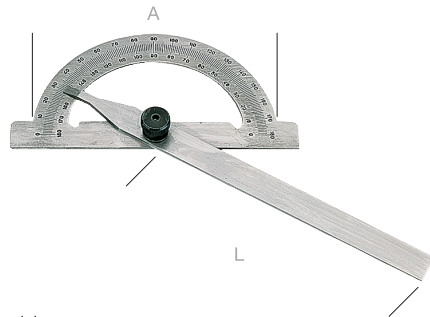

cod.	A mm	L mm	☉		
36511	Ø 80	120	○	8001066365111	1
36512	Ø 120	150	○	8001066365128	1
36513	Ø 150	200	○	8001066365135	1
36514	Ø 200	250	○	8001066365142	1

In acciaio, con ghiera di bloccaggio,
capacità 0-180°.

GONIOMETRO SEMPLICE

○ Scala lucida