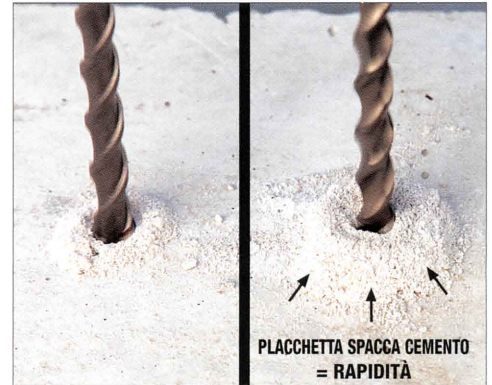

Rif.  
**110**

**@twister plus**

Punta per martello perforatore compatibile SDS-plus

**30% +  
RAPIDA**

**EFFETTO  
SCALPELLO**

### Descrizione

- Placchetta spacca cemento auto-centrante.
- Angolo della placchetta 160°.
- Elica quadrata.
- Attacco compatibile SDS-plus.

### Vantaggi

- La punta auto-centrante dà precisione quando si inizia a forare.
- Effetto Scalpellatura per una migliore distruzione del cemento.
- Rapidità di foratura.

2 taglienti

Twister-plus

Punta singola