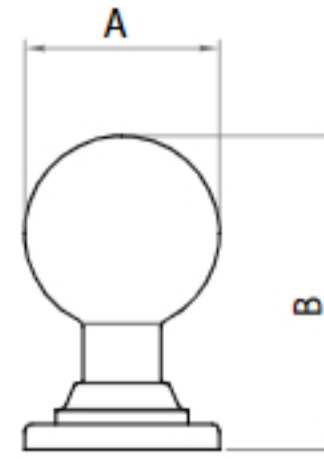

SFERA

Ø(mm)	A(mm)	B(mm)
55	50	80
70	64	85

OLV-M1

FINITURE DISPONIBILI AVAILABLE FINISHINGS:
OLV-M1, OCS-M18, OGV-M27, OCL-M4, OS-M2, G-PLUS M36

	OLV-M1	OCS-M18	OGV-M27	OCL-M4	OS-M2	G-PLUS-M36	Conf. Pz.
POM55 Q8CP RST R58	55990751001	55990751003	55990751004	55990751007	55990751008		
Coppia pomoli mm 55 Q8 rosetta staccata <i>pair of knobs mm 55 8mm detached rose</i>	50,88	57,00	50,88	57,00	50,88		6
POM55 CP R51	55990755501	55990755503	55990755504	55990755507	55990755508	55990755550	
Pomolo mm 55 centroporta <i>knob mm 55 on rose 51x7</i>	29,88	35,76	29,88	35,76	29,88	50,04	8
POM70 Q8CP RST R58	55990771001	55990771003	55990771004	55990771007	55990771008		
Coppia pomoli mm 70 Q8 rosetta staccata <i>pair of knobs mm 70 8mm detached rose</i>	56,16	67,68	56,16	67,68	56,16		6
POM70 CP R51	55990770501	55990770503	55990770504	55990770507	55990770508	55990770550	
Pomolo mm 70 centroporta <i>knob mm 70</i>	34,92	42,60	34,92	42,60	34,92	54,96	3