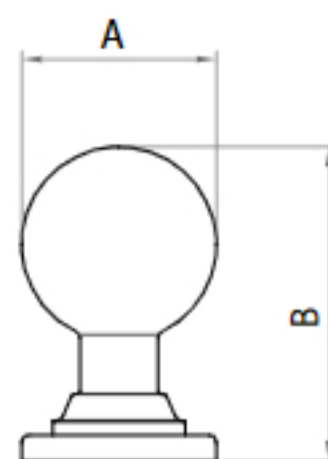

SFERA

Ø(mm)	A(mm)	B(mm)
55	50	80
70	64	85

OLV-M1

FINITURE DISPONIBILI AVAILABLE FINISHINGS:
OLV-M1, OCS-M18, OGV-M27, OCL-M4, OS-M2, G-PLUS M36

	OLV-M1	OCS-M18	OGV-M27	OCL-M4	OS-M2	G-PLUS-M36	Conf. Pz.
POM55 Q8CP RST R58 Coppia pomoli mm 55 Q8 rosetta staccata <i>pair of knobs mm 55 8mm detached rose</i>	55990751001 50,88	55990751003 57,00	55990751004 50,88	55990751007 57,00	55990751008 50,88		6
POM55 CP R51 Pomolo mm 55 centroporta <i>knob mm 55 on rose 51x7</i>	55990755501 29,88	55990755503 35,76	55990755504 29,88	55990755507 35,76	55990755508 29,88	55990755550 50,04	8
POM70 Q8CP RST R58 Coppia pomoli mm 70 Q8 rosetta staccata <i>pair of knobs mm 70 8mm detached rose</i>	55990771001 56,16	55990771003 67,68	55990771004 56,16	55990771007 67,68	55990771008 56,16		6
POM70 CP R51 Pomolo mm 70 centroporta <i>knob mm 70</i>	55990770501 34,92	55990770503 42,60	55990770504 34,92	55990770507 42,60	55990770508 34,92	55990770550 54,96	3