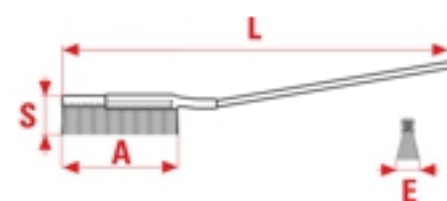

SLIM

Con le sue ridotte dimensioni, è l'ideale per la spazzolatura a mano di superfici ridotte e con piccole fessure dove risulta impossibile intervenire con le spazzole a mano tradizionali.

ART	RANGHI	L	A	S	E	FILO	conf	ref
SLIM	1	220	65	15	6	Acciaio	12	1790
SLIM	1	220	65	15	6	Inox	12	1791
SLIM	1	220	65	15	6	Ottone	12	1792
SLIM	1	220	65	15	6	NYLON	12	1793