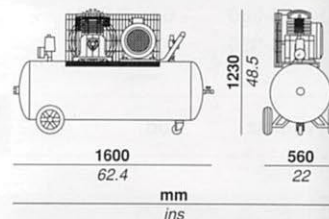

AB 300

Type	Kg	m ³
AB 300-480	173	1.242
AB 300-510	170	
AB 300-530	186	
AB 300-550	175	
AB 300-670	180	
AB 300-850	185	

CE

Type	Volt/Hz	Cod.
AB 300-480	400/50/3 ■	1466010000
AB 300-510	400/50/3 ■	1466571000
AB 300-530	400/50/3 ■	1466440000
AB 300-550	○◇ 400/50/3 ■	1466020000
AB 300-670	○◇ 400/50/3 ■	1466420000
AB 300-850	○◇ 400/50/3 ■	1466430000

Lt.	dB (A)	Grup./Pump	Cil./St.	ℓ/min	C.F.M.	m ³ /h	bar	psi	HP	kW	min-1
270	76	AB 450	2/2	480	17	29	10	145	4	3	1200
270	78	AB 510	2/1	482	17	29	10	145	4	3	1470
270	71	AB 671	2/2	520	18.3	31,2	10	145	4	3	800
270	75	AB 550	2/2	550	19.4	33	10	145	5,5	4	1400
270	74	AB 671	2/2	650	23	39	10	145	5,5	4	1000
270	76	AB 851	2/2	830	29.3	50	10	145	7,5	5,5	1280