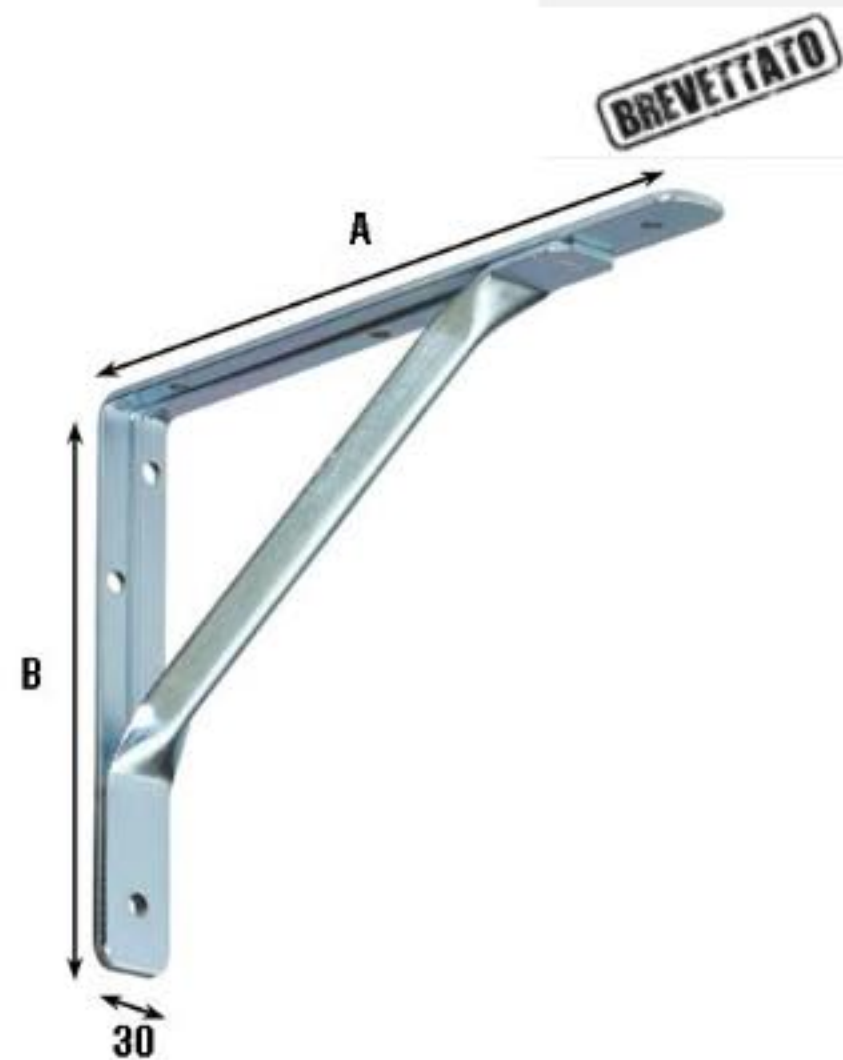

Art. 2576_S

Descrizione

MENSOLE DI GRANDE PORTATA IN ACCIAIO STAMPATO

Finiture:

AZ: Acciaio zincato

VB: Acciaio verniciato bianco

CARATTERISTICHE TECNICHE:

Codice	Um	Mis.	A	B	Gr/Pz	Por Kg	PZ / CONF
2576AZ30_S	MM	30	295	215	576	400	10
2576AZ40_S	MM	40	395	279	1000	350	10
2576AZ50_S	MM	50	495	343	1262	350	10
2576VB30_S	MM	30	295	215	576	400	10
2576VB40_S	MM	40	395	279	1000	350	10
2576VB50_S	MM	50	495	343	1262	350	10