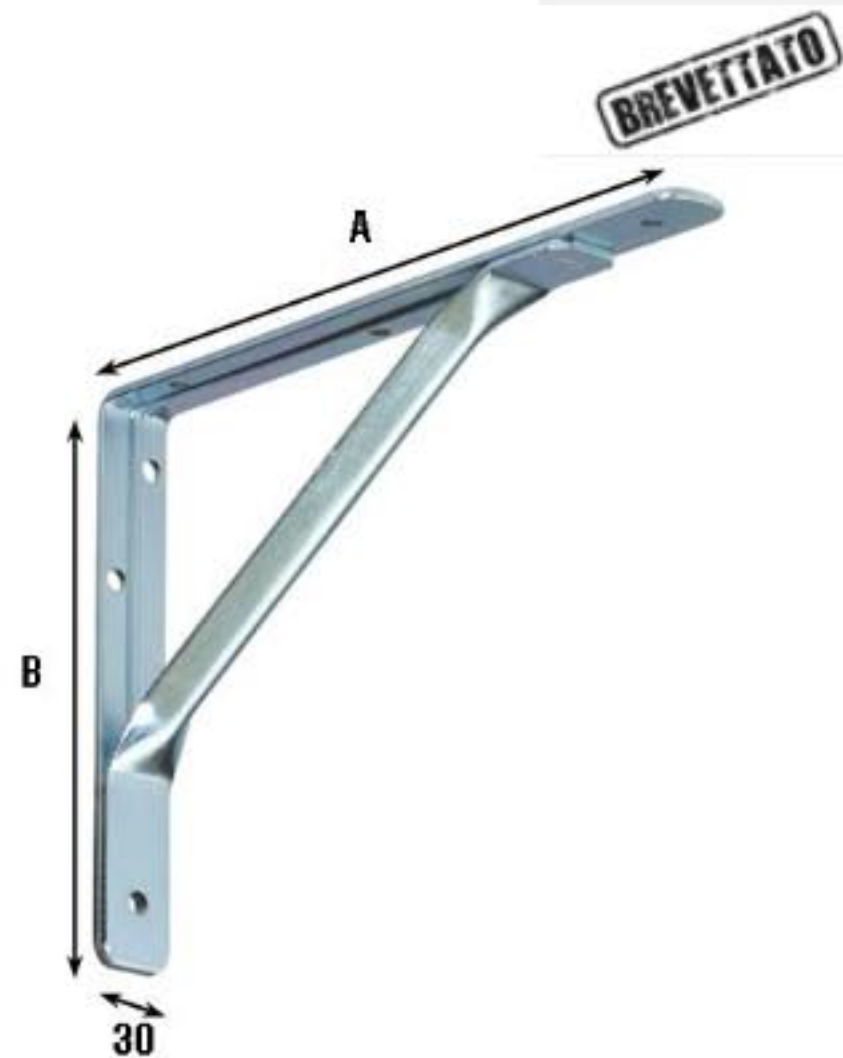

Art. 2576_S

Descrizione

MENSOLE DI GRANDE PORTATA IN ACCIAIO STAMPATO

Finiture:

AZ: Acciaio zincato

VB: Acciaio verniciato bianco

CARATTERISTICHE TECNICHE:

Codice	Um	Mis.	A	B	Gr/Pz	Por Kg	PZ / CONF
2576AZ30_S	MM	30	295	215	576	400	10
2576AZ40_S	MM	40	395	279	1000	350	10
2576AZ50_S	MM	50	495	343	1262	350	10
2576VB30_S	MM	30	295	215	576	400	10
2576VB40_S	MM	40	395	279	1000	350	10
2576VB50_S	MM	50	495	343	1262	350	10