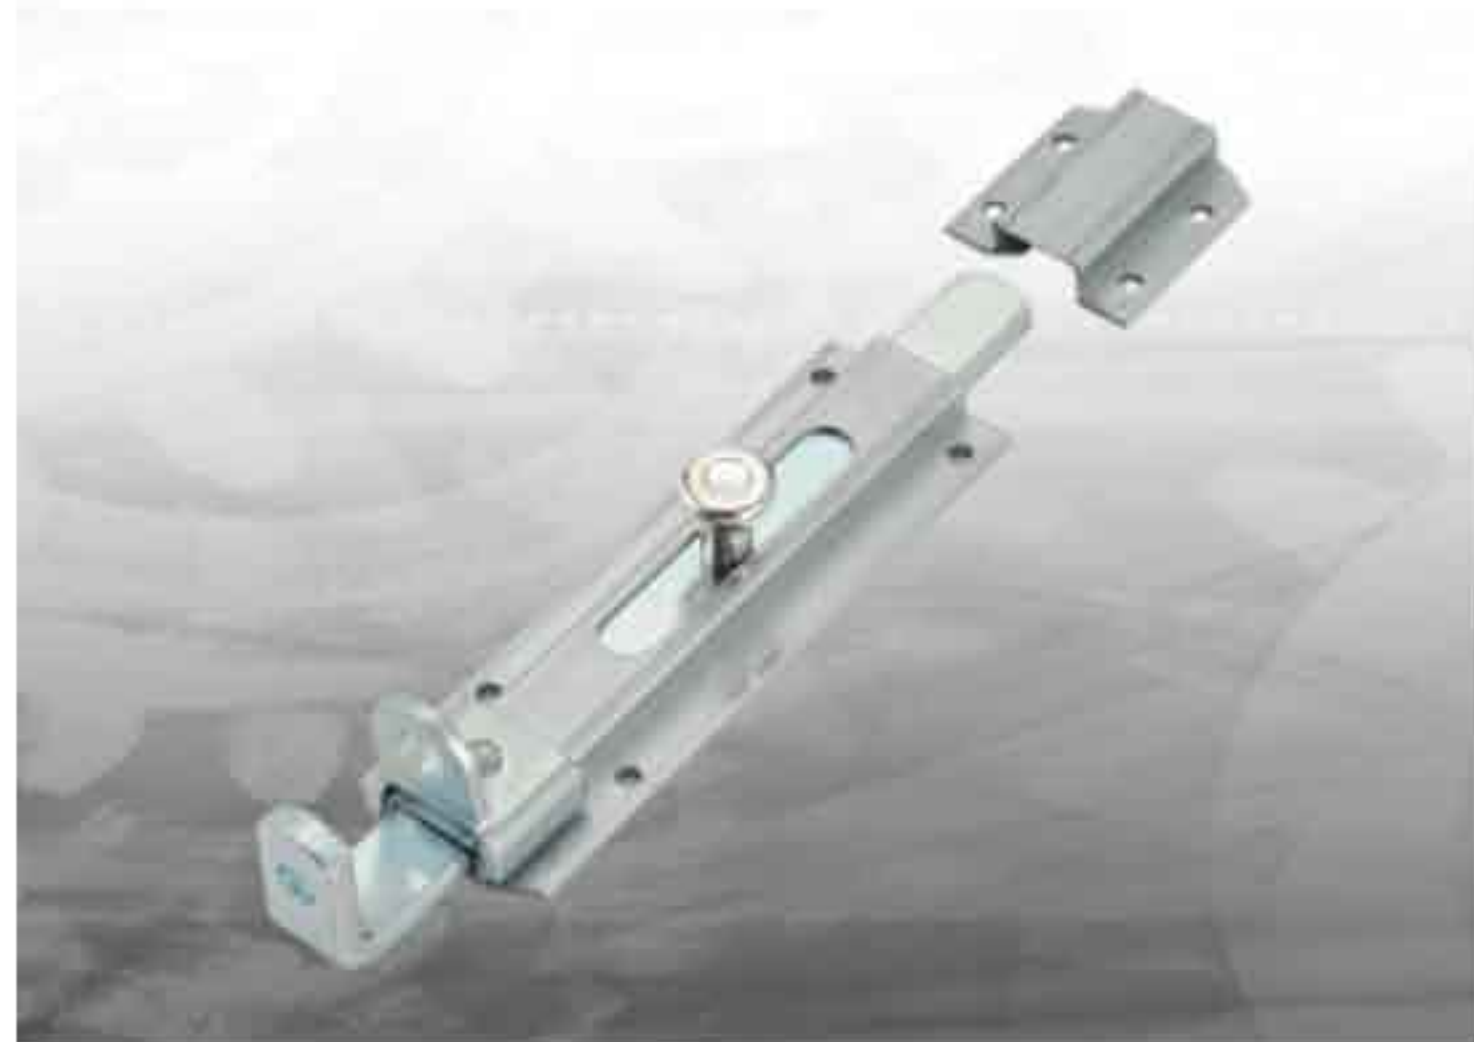

art. 284

Catenaccio portalucchetto zincato

mm.	A	R	Pz.
130	82	0-35	10
180	125	0-47	10
250	195	0-47	10