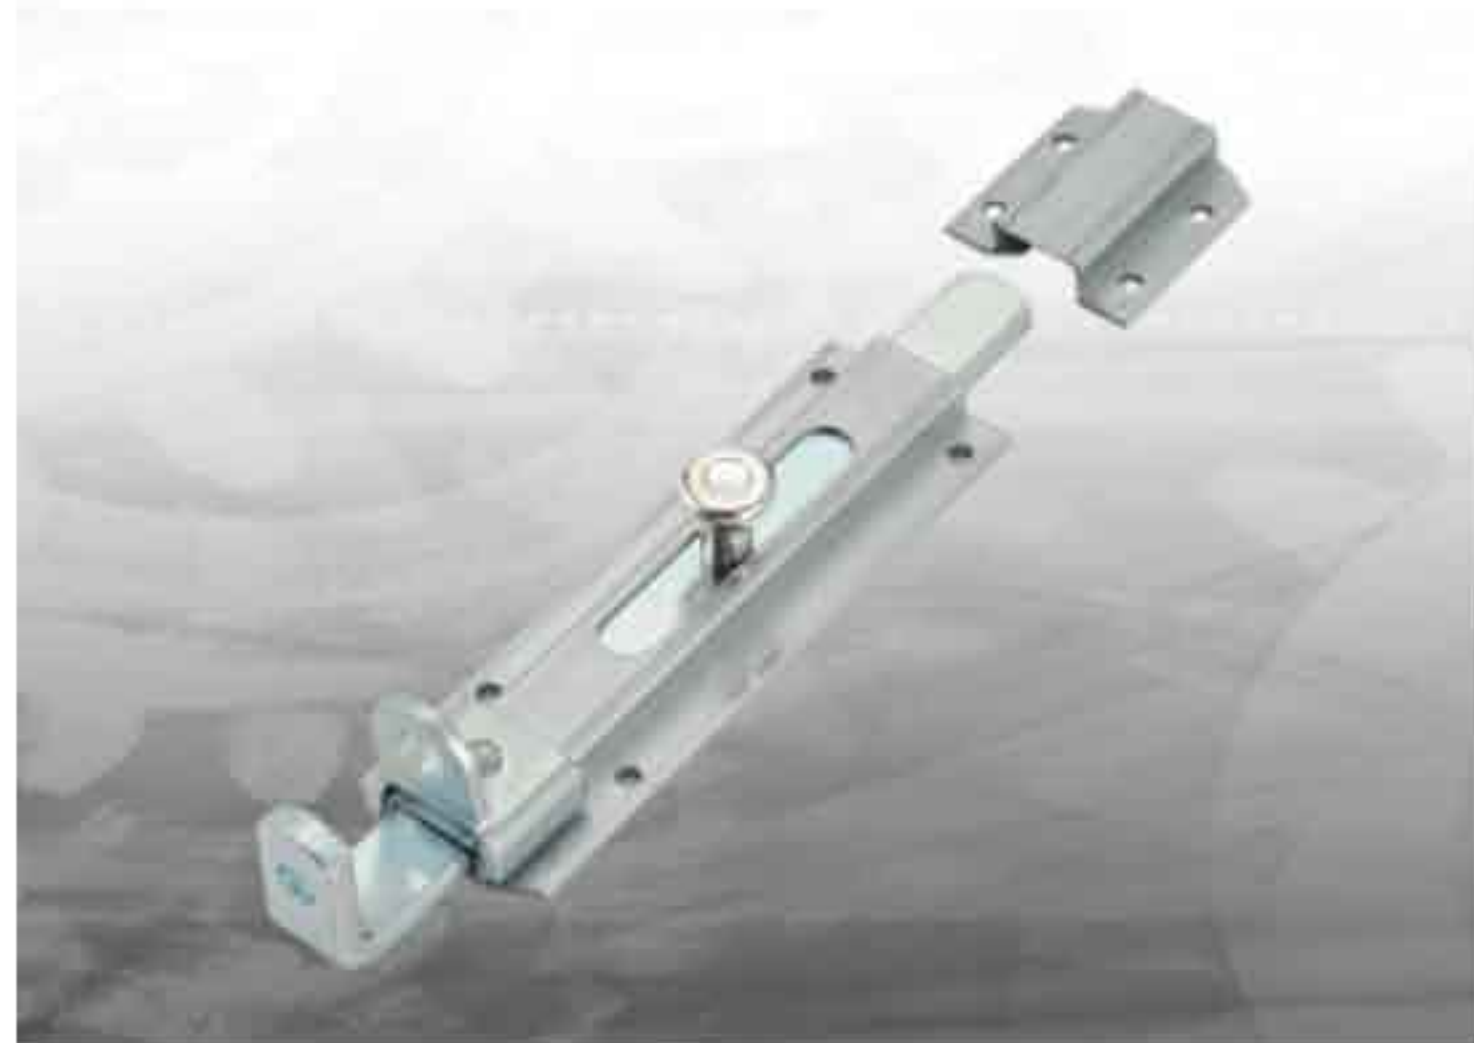

art. 284

Catenaccio portalucchetto zincato

mm.	A	R	Pz.
130	82	0-35	10
180	125	0-47	10
250	195	0-47	10