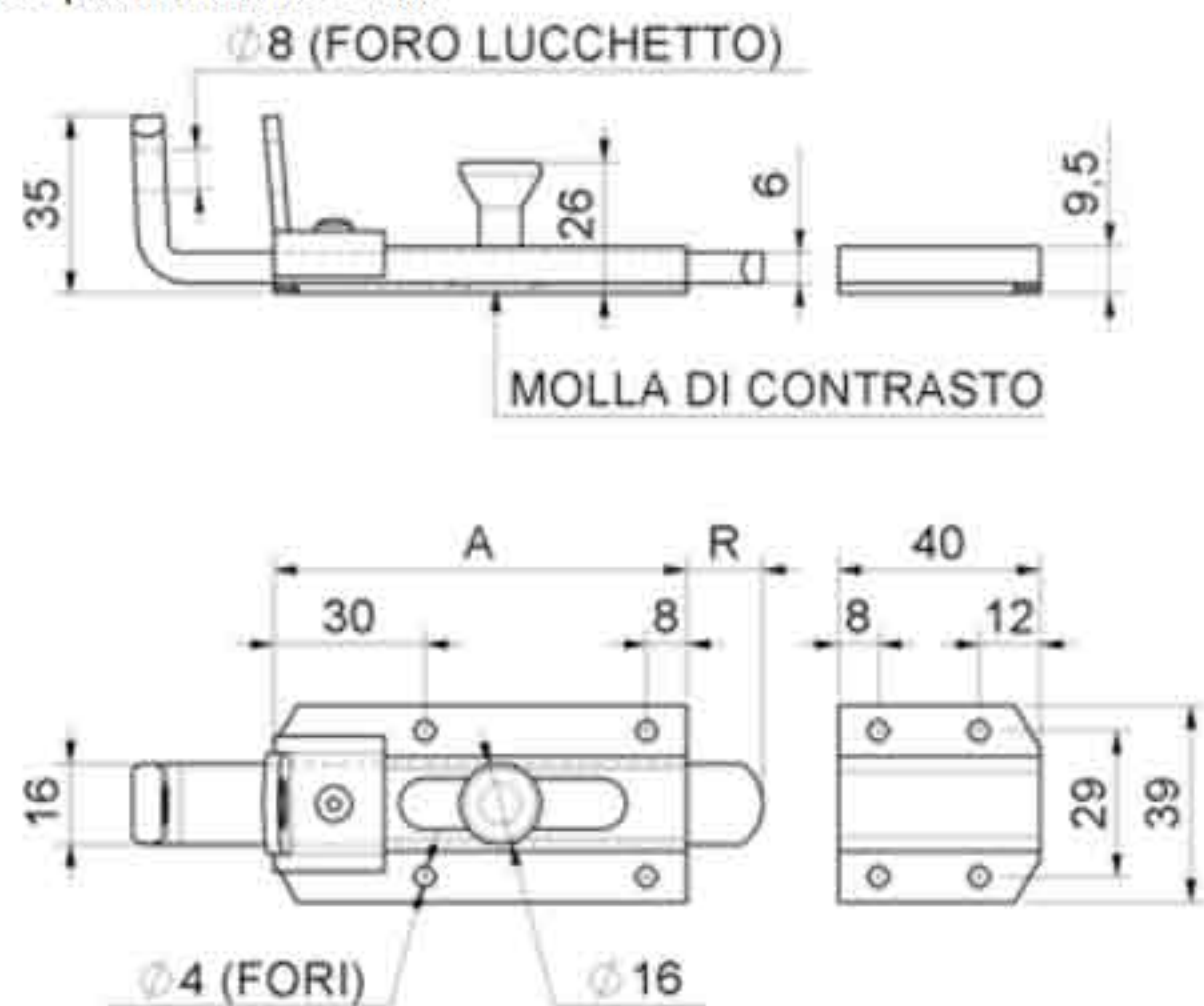

art. 284

Catenaccio portalucchetto zincato

mm.	A	R	Pz.
130	82	0-35	10
180	125	0-47	10
250	195	0-47	10