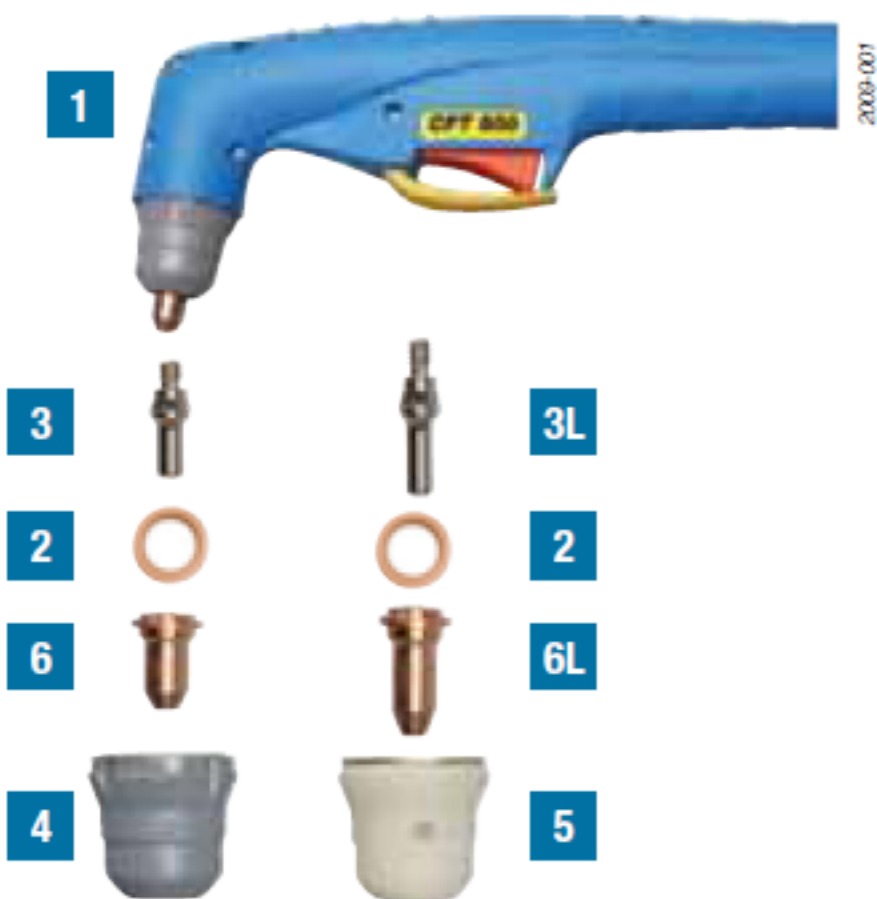

Torcia CPT 800

Parti di usura torcia CPT 800 4m

1	CORPO TORCIA CPT 800	W000275097
2	DIFFUSORE*	W000274266
3	ELETTRODO	W000274224
3L	ELETTRODO Lungo	W000278629
4	CUFFIA TN*	W000274226
5	CUFFIA TI max durata	W000274225
6	UGELLO 0.65	W000274969
6	UGELLO 0.8*	W000274265
6L	UGELLO 0.8 Lungo	W000278628
7	VALIGETTA KIT USURA	W000277610
8	COMPASSO Torcia	W000302512