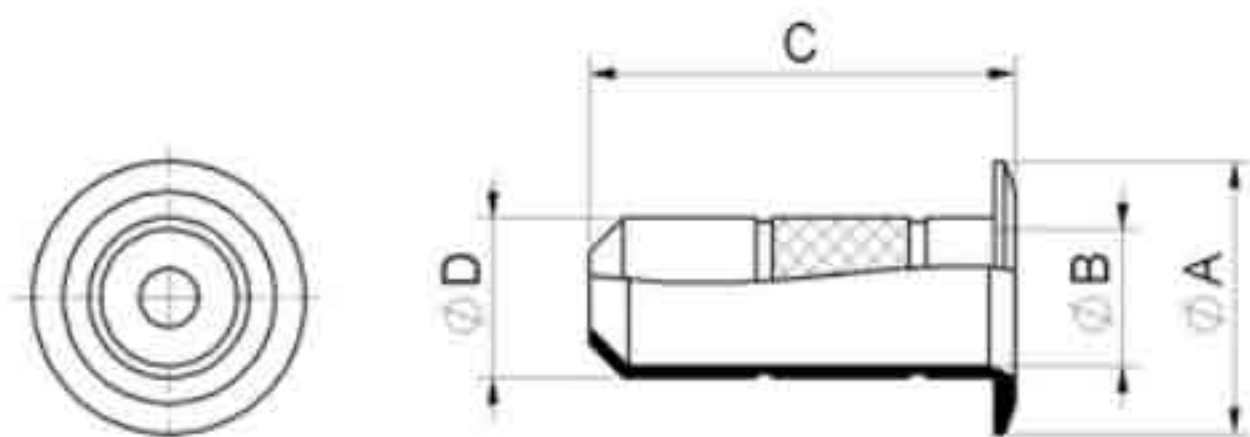

## art. 2020

Pozzetto in ottone senza molla

NEI DIAMETRI Ø 16-18-20-22, IL FORO E' PASSANTE

Ø	ØA	ØB	C	ØD	Pz.
Ø6	Ø12	Ø6	20	Ø7,5	100
Ø8	Ø16	Ø8	25	Ø9,5	100
Ø10	Ø18	Ø10	25	Ø11,5	100
Ø12	Ø20	Ø12	25	Ø13,5	100
Ø14	Ø20	Ø14	25	Ø15,5	100
Ø16	Ø25	Ø16	25	Ø17,5	100
Ø18	Ø25	Ø18	25	Ø19,5	50
Ø20	Ø30	Ø20	25	Ø22	50
Ø22	Ø30	Ø22	25	Ø24	50