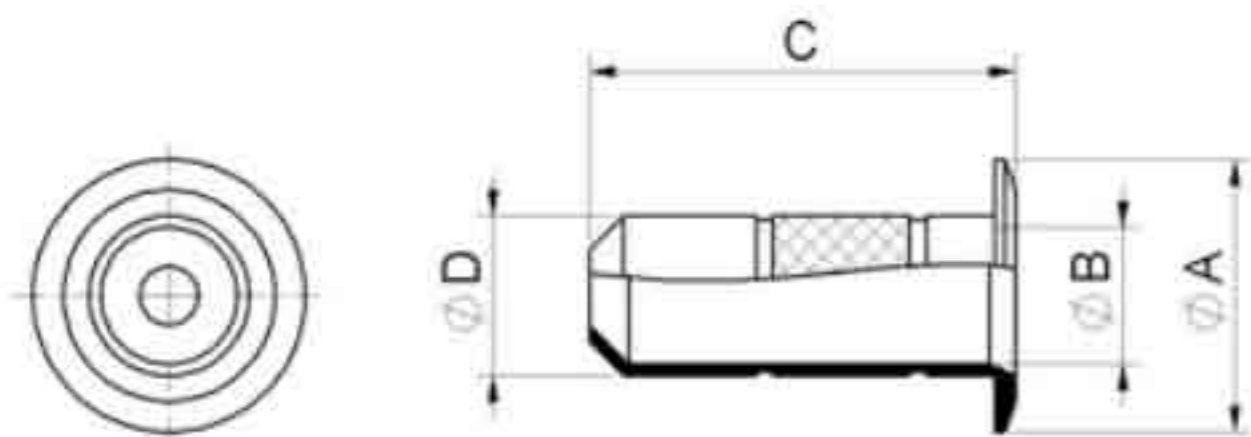

art. 2020

Pozzetto in ottone senza molla

NEI DIAMETRI Ø 16-18-20-22, IL FORO E' PASSANTE

Ø	ØA	ØB	C	ØD	Pz.
Ø6	Ø12	Ø6	20	Ø7,5	100
Ø8	Ø16	Ø8	25	Ø9,5	100
Ø10	Ø18	Ø10	25	Ø11,5	100
Ø12	Ø20	Ø12	25	Ø13,5	100
Ø14	Ø20	Ø14	25	Ø15,5	100
Ø16	Ø25	Ø16	25	Ø17,5	100
Ø18	Ø25	Ø18	25	Ø19,5	50
Ø20	Ø30	Ø20	25	Ø22	50
Ø22	Ø30	Ø22	25	Ø24	50