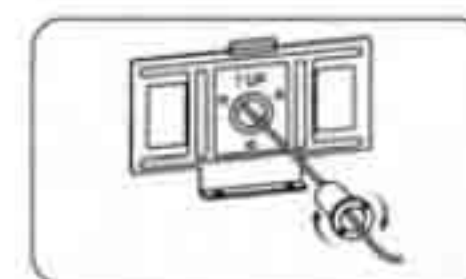

Con lo spioncino tradizionale l'immagine è povera, le persone anziane vedono con difficoltà all'esterno e i bambini non possono raggiungere l'occhiello a causa dell'altezza.

Lo spioncino digitale si accende semplicemente premendo un pulsante e subito appare l'immagine grande sul display.

Finiture:

oro • cromosatinato • bronzato • bicolore*

*schermo cromosatinato, spioncino esterno porta oro

PRIMA DELL'INSTALLAZIONE:

Prima di inserire le batterie, assicurarsi di aver collegato lo spinotto della telecamera.

INSTALLAZIONE:

- 1) Sostituire lo spioncino tradizionale, con lo spioncino digitale VI.TEL, nel caso di mancanza dello spioncino sulla porta trapanare un foro di diametro 14 mm ad una altezza 1600 mm.
- 2) Inserire nel foro dal lato esterno della porta lo spioncino con telecamera ed assicurarsi che la freccia sulle lenti sia rivolta verso l'alto "come foto".
- 3) Fare attraversare il cavo fino a raggiungere il lato interno della porta.
- 4) Fissare la piastra con il biadesivo e le tre viti in dotazione sul lato interno della porta con la freccia rivolta verso l'alto.
- 5) Avvitare il cilindro di bloccaggio alla parte filettata della telecamera e serrare "come foto".
- 6) Lo spinotto della telecamera deve essere interamente inserito alla presa di corrente posta nella parte posteriore dello schermo, il cavo in eccesso deve essere legato dietro al piccolo gancio.
- 7) Appendere lo schermo alla piastra e fissare lo stesso con le viti "come foto".

Scheda Tecnica

Installabile su porte	da 55 a 110 mm di spessore
Foro porta	da 14 a 22 mm
Sensore CMOS	0,3 mega pixel
Schermo LCD	TFT 3,5"
Dimensioni	135x85x24,5 mm
Peso	345 gr
Angolo Visuale	110 °
Alimentazione	4 batterie stilo AA
Accensione	manuale
Spegnimento	automatico dopo 10 secondi