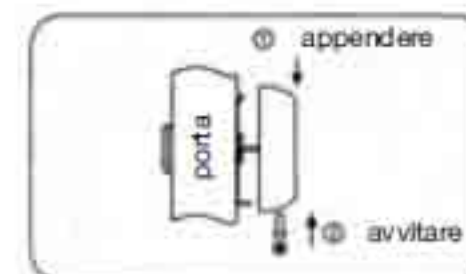

Finiture:

oro • cromosatinato • bronzato • bicolore*

*schermo cromosatinato, spioncino esterno porta oro

PRIMA DELL'INSTALLAZIONE:

Prima di inserire le batterie, assicurarsi di aver collegato lo spinotto della telecamera.

INSTALLAZIONE:

- 1) Sostituire lo spioncino tradizionale, con lo spioncino digitale VI.TEL, nel caso di mancanza dello spioncino sulla porta trapanare un foro di diametro 14 mm ad una altezza 1600 mm.
- 2) Inserire nel foro dal lato esterno della porta lo spioncino con telecamera ed assicurarsi che la freccia sulle lenti sia rivolta verso l'alto "come foto".
- 3) Fare attraversare il cavo fino a raggiungere il lato interno della porta.
- 4) Fissare la piastra con il biadesivo e le tre viti in dotazione sul lato interno della porta con la freccia rivolta verso l'alto.
- 5) Avvitare il cilindro di bloccaggio alla parte filettata della telecamera e serrare "come foto".
- 6) Lo spinotto della telecamera deve essere interamente inserito alla presa di corrente posta nella parte posteriore dello schermo, il cavo in eccesso deve essere legato dietro al piccolo gancio.
- 7) Appendere lo schermo alla piastra e fissare lo stesso con le viti "come foto".

Scheda Tecnica

Installabile su porte	da 55 a 110 mm di spessore
Foro porta	da 14 a 22 mm
Sensore CMOS	0,3 mega pixel
Schermo LCD	TFT 3,5"
Dimensioni	135x85x24,5 mm
Peso	345 gr
Angolo Visuale	110 °
Alimentazione	4 batterie stilo AA
Accensione	manuale
Spegnimento	automatico dopo 10 secondi