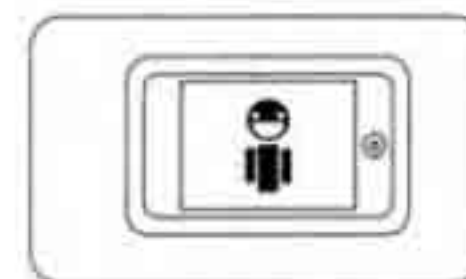

Con lo spioncino tradizionale l'immagine è povera, le persone anziane vedono con difficoltà all'esterno e i bambini non possono raggiungere l'occhiello a causa dell'altezza.

Lo spioncino digitale si accende semplicemente premendo un pulsante e subito appare l'immagine grande sul display.

Finiture:

oro • cromosatinato • bronzato • bicolore*

*schermo cromosatinato, spioncino esterno porta oro

PRIMA DELL'INSTALLAZIONE:

Prima di inserire le batterie, assicurarsi di aver collegato lo spinotto della telecamera.

INSTALLAZIONE:

- 1) Sostituire lo spioncino tradizionale, con lo spioncino digitale VI.TEL, nel caso di mancanza dello spioncino sulla porta trapanare un foro di diametro 14 mm ad una altezza 1600 mm.
- 2) Inserire nel foro dal lato esterno della porta lo spioncino con telecamera ed assicurarsi che la freccia sulle lenti sia rivolta verso l'alto "come foto".
- 3) Fare attraversare il cavo fino a raggiungere il lato interno della porta.
- 4) Fissare la piastra con il biadesivo e le tre viti in dotazione sul lato interno della porta con la freccia rivolta verso l'alto.
- 5) Avvitare il cilindro di bloccaggio alla parte filettata della telecamera e serrare "come foto".
- 6) Lo spinotto della telecamera deve essere interamente inserito alla presa di corrente posta nella parte posteriore dello schermo, il cavo in eccesso deve essere legato dietro al piccolo gancio.
- 7) Appendere lo schermo alla piastra e fissare lo stesso con le viti "come foto".

Scheda Tecnica

Installabile su porte	da 55 a 110 mm di spessore
Foro porta	da 14 a 22 mm
Sensore CMOS	0,3 mega pixel
Schermo LCD	TFT 3,5"
Dimensioni	135x85x24,5 mm
Peso	345 gr
Angolo Visuale	110 °
Alimentazione	4 batterie stilo AA
Accensione	manuale
Spegnimento	automatico dopo 10 secondi