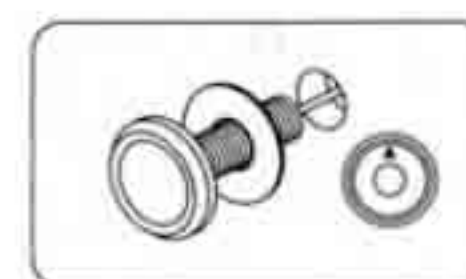

Finiture:

oro • cromosatinato • bronzato • bicolore*

*schermo cromosatinato, spioncino esterno porta oro

PRIMA DELL'INSTALLAZIONE:

Prima di inserire le batterie, assicurarsi di aver collegato lo spinotto della telecamera.

INSTALLAZIONE:

- 1) Sostituire lo spioncino tradizionale, con lo spioncino digitale VI.TEL, nel caso di mancanza dello spioncino sulla porta trapanare un foro di diametro 14 mm ad una altezza 1600 mm.
- 2) Inserire nel foro dal lato esterno della porta lo spioncino con telecamera ed assicurarsi che la freccia sulle lenti sia rivolta verso l'alto "come foto".
- 3) Fare attraversare il cavo fino a raggiungere il lato interno della porta.
- 4) Fissare la piastra con il biadesivo e le tre viti in dotazione sul lato interno della porta con la freccia rivolta verso l'alto.
- 5) Avvitare il cilindro di bloccaggio alla parte filettata della telecamera e serrare "come foto".
- 6) Lo spinotto della telecamera deve essere interamente inserito alla presa di corrente posta nella parte posteriore dello schermo, il cavo in eccesso deve essere legato dietro al piccolo gancio.
- 7) Appendere lo schermo alla piastra e fissare lo stesso con le viti "come foto".