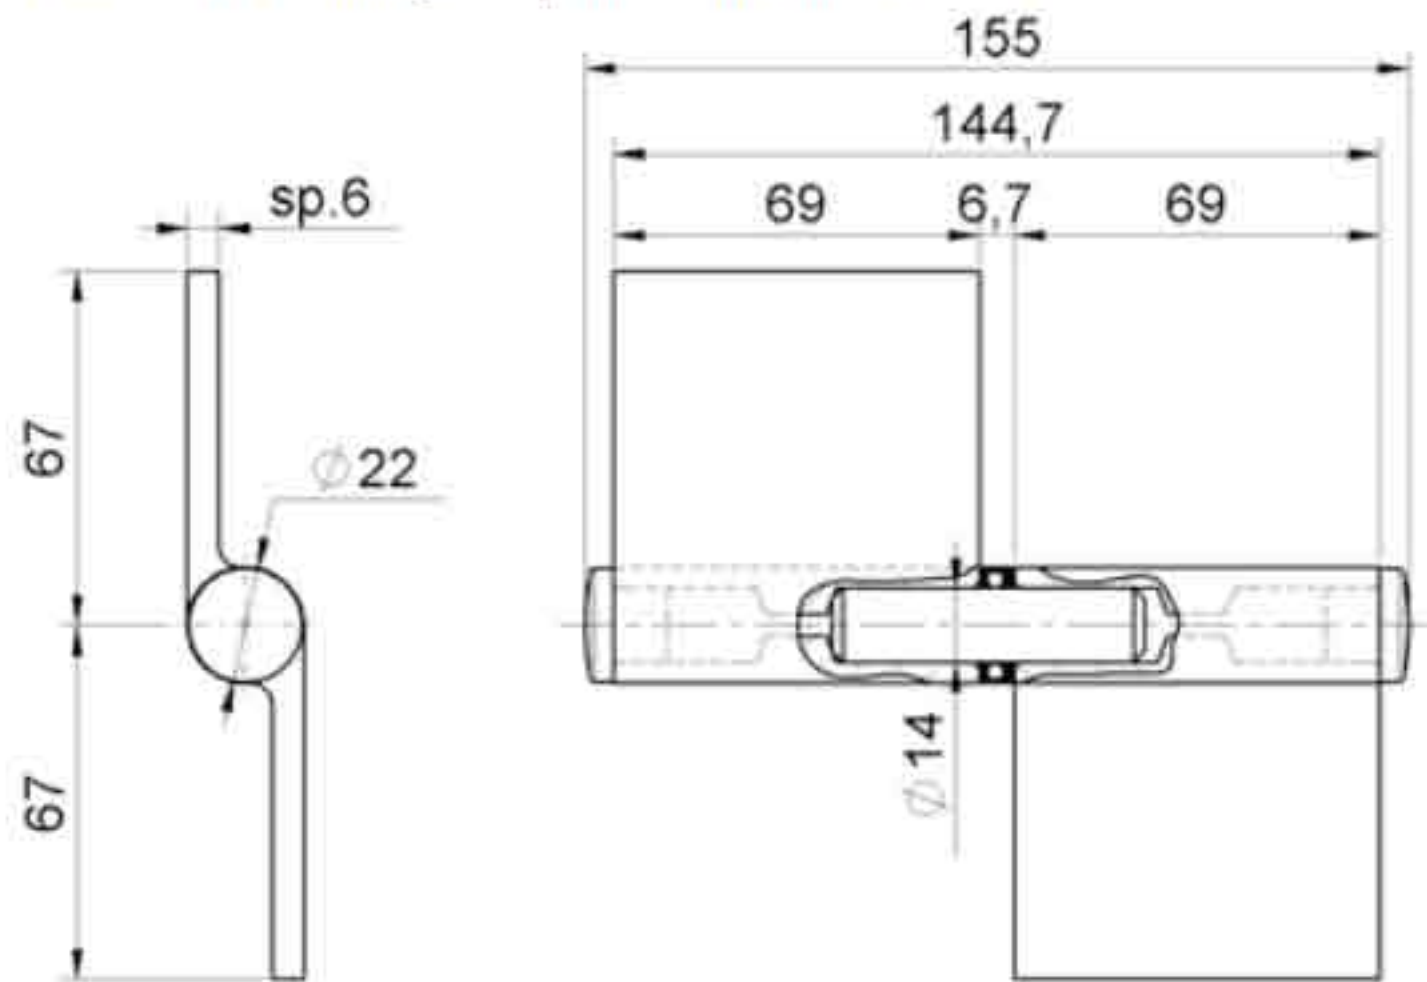

art. 1202

Cerniera Tornita ala lunga con perno acciaio zincato e cuscinetto

mm.	Pz.
145	10