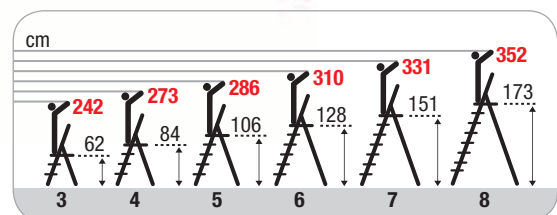

Gradini antisdrucciolo profondi 80 mm.

150 kg MAX

EN131 EUROPEAN NORM 81/2008 DECRETO LEGISLATIVO

Paracorpo ad arco chiuso

Cerniera

Pedana

Antisdrucciolo da 80 mm con doppi rivetti davanti

COLORE:

Montanti: 40x20 mm / 35x20 mm

Gradini antisdrucciolo 80 mm.

Capiente vaschetta porta oggetti

**COLORI:**

Arancio Brillante RAL 2009

Nero Elegante RAL 9004

Cerniera

Pedana

**OCCHIO AI DOPPI RIVETTI DAVANTI.**  
La scala è stabile e compatta.

	Cod. NORMAL	N° gr. con ped.	(cm)	(cm)	(cm)	(cm)	(kg)	(m <sup>3</sup> )	Codice Ean
EN131 European Norm	E3/P	3	122	69	44	133	3,40	0,03	8028406107002
	E4/P	4	144	84	46	157	4,00	0,05	8028406107019
	E5/P	5	166	100	49	181	4,80	0,07	8028406107026
	E6/P	6	188	119	51	204	5,40	0,08	8028406107033
	E7/P	7	210	133	53	228	6,00	0,10	8028406107040
D.LGS 81/2008	E8/P	8	232	150	56	253	6,60	0,12	8028406107057