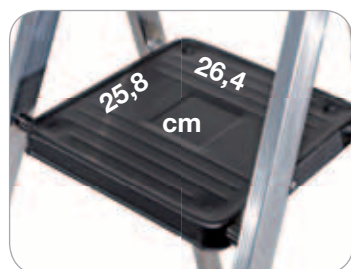

Montanti: 40x20 mm / 35x20 mm

Gradini antisdrucciolo 80 mm.

Capiente vaschetta porta oggetti

**COLORI:**

Arancio Brillante RAL 2009

Nero Elegante RAL 9004

Cerniera

Pedana

**OCCHIO AI DOPPI RIVETTI DAVANTI.**  
La scala è stabile e compatta.

	Cod. NORMAL	N° gr. con ped.	(cm)	(cm)	(cm)	(cm)	(kg)	(m <sup>3</sup> )	Codice Ean
EN131 European Norm	E3/P	3	122	69	44	133	3,40	0,03	8028406107002
	E4/P	4	144	84	46	157	4,00	0,05	8028406107019
	E5/P	5	166	100	49	181	4,80	0,07	8028406107026
	E6/P	6	188	119	51	204	5,40	0,08	8028406107033
	E7/P	7	210	133	53	228	6,00	0,10	8028406107040
D.LGS 81/2008	E8/P	8	232	150	56	253	6,60	0,12	8028406107057