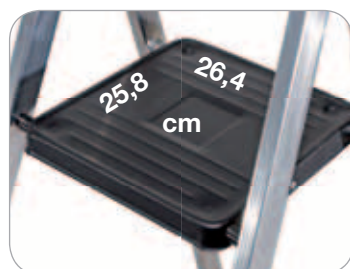

Montanti: 40x20 mm / 35x20 mm

Gradini antisdrucciolo 80 mm.

Capiente vaschetta porta oggetti

COLORI:

Arancio Brillante RAL 2009

Nero Elegante RAL 9004

Cerniera

Pedana

OCCHIO AI DOPPI RIVETTI DAVANTI.

La scala è stabile e compatta.

	Cod. NORMAL	N° gr. con ped.	(cm)	(cm)	(cm)	(cm)	(kg)	(m³)	Codice Ean
EN131 European Norm	E3/P	3	122	69	44	133	3,40	0,03	8028406107002
	E4/P	4	144	84	46	157	4,00	0,05	8028406107019
	E5/P	5	166	100	49	181	4,80	0,07	8028406107026
	E6/P	6	188	119	51	204	5,40	0,08	8028406107033
	E7/P	7	210	133	53	228	6,00	0,10	8028406107040
D.LGS 81/2008	E8/P	8	232	150	56	253	6,60	0,12	8028406107057