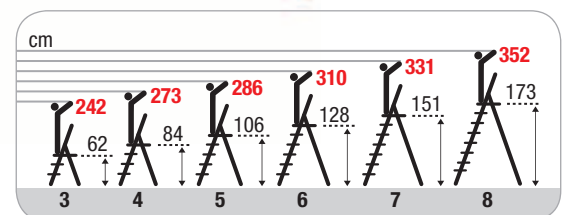

Montanti: 40x20 mm / 35x20 mm

Gradini antisdrucciolo 80 mm.

Capiente vaschetta porta oggetti

COLORI:

Arancio Brillante RAL 2009

Nero Elegante RAL 9004

Cerniera

Pedana

OCCHIO AI DOPPI RIVETTI DAVANTI.

La scala è stabile e compatta.

	Cod. NORMAL	N° gr. con ped.	(cm)	(cm)	(cm)	(cm)	(kg)	(m³)	Codice Ean
EN131 European Norm	E3/P	3	122	69	44	133	3,40	0,03	8028406107002
	E4/P	4	144	84	46	157	4,00	0,05	8028406107019
	E5/P	5	166	100	49	181	4,80	0,07	8028406107026
	E6/P	6	188	119	51	204	5,40	0,08	8028406107033
	E7/P	7	210	133	53	228	6,00	0,10	8028406107040
D.LGS 81/2008	E8/P	8	232	150	56	253	6,60	0,12	8028406107057