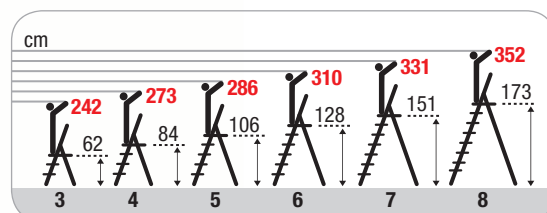

Cod. NORMAL	N° gr. con ped.	(cm)	(cm)	(cm)	(cm)	(kg)	(m³)	Codice Ean
EN131 European Norm	E3/N	3	122	69	44	133	3,40	0,03	8028406002529
	E4/N	4	144	84	46	157	4,00	0,05	8028406002536
	E5/N	5	166	100	49	181	4,80	0,07	8028406002543
	E6/N	6	188	119	51	204	5,40	0,08	8028406002550
	E7/N	7	210	133	53	228	6,00	0,10	8028406002567
D.LGS 81/2008	E8/N	8	232	150	56	253	6,60	0,12	8028406002574