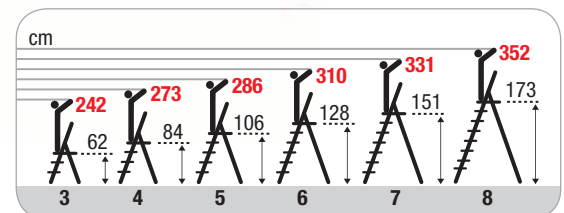

Montanti: 40x20 mm / 35x20 mm

Gradini antisdrucciolo 80 mm.

**OCCHIO AI DOPPI RIVETTI DAVANTI.**  
La scala è stabile e compatta.

Capiente vaschetta porta oggetti

**COLORI:**

Arancio Brillante RAL 2009

Nero Elegante RAL 9004

Cerniera

Pedana

	Cod. NORMAL	N° gr. con ped.	(cm)	(cm)	(cm)	(cm)	(kg)	(m <sup>3</sup> )	Codice Ean
EN131 European Norm	E3/P	3	122	69	44	133	3,40	0,03	8028406107002
	E4/P	4	144	84	46	157	4,00	0,05	8028406107019
	E5/P	5	166	100	49	181	4,80	0,07	8028406107026
	E6/P	6	188	119	51	204	5,40	0,08	8028406107033
	E7/P	7	210	133	53	228	6,00	0,10	8028406107040
D.LGS 81/2008	E8/P	8	232	150	56	253	6,60	0,12	8028406107057