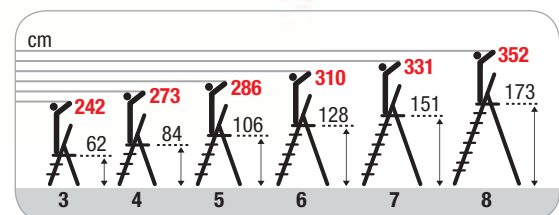

Montanti: 40x20 mm / 35x20 mm

Gradini antisdrucciolo 80 mm.

Capiente vaschetta porta oggetti

COLORI:

Arancio Brillante RAL 2009

Nero Elegante RAL 9004

Cerniera

Pedana

OCCHIO AI DOPPI RIVETTI DAVANTI.
La scala è stabile e compatta.

	Cod. NORMAL	N° gr. con ped.	(cm)	(cm)	(cm)	(cm)	(kg)	(m ³)	Codice Ean
EN131 European Norm	E3/P	3	122	69	44	133	3,40	0,03	8028406107002
	E4/P	4	144	84	46	157	4,00	0,05	8028406107019
	E5/P	5	166	100	49	181	4,80	0,07	8028406107026
	E6/P	6	188	119	51	204	5,40	0,08	8028406107033
	E7/P	7	210	133	53	228	6,00	0,10	8028406107040
D.LGS 81/2008	E8/P	8	232	150	56	253	6,60	0,12	8028406107057