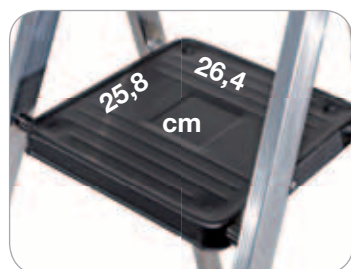

Montanti: 40x20 mm / 35x20 mm

Gradini antisdrucciolo 80 mm.

Capiente vaschetta porta oggetti

COLORI:

Arancio Brillante RAL 2009

Nero Elegante RAL 9004

Cerniera

Pedana

OCCHIO AI DOPPI RIVETTI DAVANTI.
La scala è stabile e compatta.

	Cod. NORMAL	N° gr. con ped.	(cm)	(cm)	(cm)	(cm)	(kg)	(m ³)	Codice Ean
EN131 European Norm	E3/P	3	122	69	44	133	3,40	0,03	8028406107002
	E4/P	4	144	84	46	157	4,00	0,05	8028406107019
	E5/P	5	166	100	49	181	4,80	0,07	8028406107026
	E6/P	6	188	119	51	204	5,40	0,08	8028406107033
	E7/P	7	210	133	53	228	6,00	0,10	8028406107040
D.LGS 81/2008	E8/P	8	232	150	56	253	6,60	0,12	8028406107057