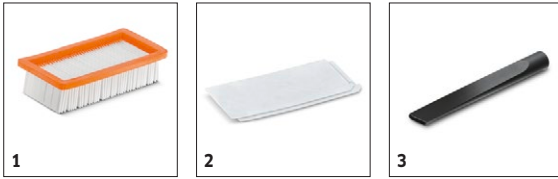

AD 4 PREMIUM

1.629-731.0

		Codice prodotto	Menge				Prezzo	Descrizione	
Filtro									
	1	6.415-953.0	1 Pezzo						☒
Filtro aria di scarico AD4 Premium *WW	2	2.863-262.0	2 Pezzo						☐
Bocchette									
Bocchetta lunga per cenere e polvere	3	2.863-004.0	1 Pezzo					Bocchetta indicata per raggiungere le fessure più difficili. Da abbinare all'aspiratore aspiraceneri AD 3.200.	☐

☒ Incluso nella consegna ☐ Accessori disponibili