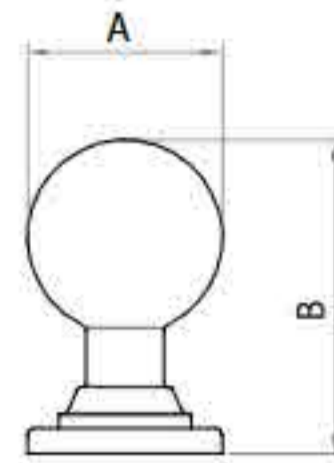

SFERA

Ø(mm)	A(mm)	B(mm)
55	50	80
70	64	85

OLV-M1

FINITURE DISPONIBILI AVAILABLE FINISHINGS:
OLV-M1, OCS-M18, OGV-M27, OCL-M4, OS-M2, G-PLUS M36

	OLV-M1	OCS-M18	OGV-M27	OCL-M4	OS-M2	G-PLUS-M36	Conf. Pz.
POM55 Q8CP RST R58	55990751001	55990751003	55990751004	55990751007	55990751008		
Coppia pomoli mm 55 Q8 rosetta staccata <i>pair of knobs mm 55 8mm detached rose</i>	50,88	57,00	50,88	57,00	50,88		6
POM55 CP R51	55990755501	55990755503	55990755504	55990755507	55990755508	55990755550	
Pomolo mm 55 centroporta <i>knob mm 55 on rose 51x7</i>	29,88	35,76	29,88	35,76	29,88	50,04	8
POM70 Q8CP RST R58	55990771001	55990771003	55990771004	55990771007	55990771008		
Coppia pomoli mm 70 Q8 rosetta staccata <i>pair of knobs mm 70 8mm detached rose</i>	56,16	67,68	56,16	67,68	56,16		6
POM70 CP R51	55990770501	55990770503	55990770504	55990770507	55990770508	55990770550	
Pomolo mm 70 centroporta <i>knob mm 70</i>	34,92	42,60	34,92	42,60	34,92	54,96	3