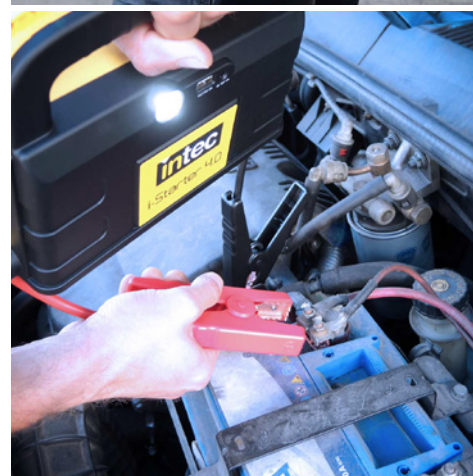

# i-Starter 4.0

*La nuova frontiera degli avviatori d'emergenza!*

## Avviatore d'emergenza:

Per vetture, suv, fuoristrada, camper e veicoli commerciali

## Caricabatteria:

Uscita USB 5V-2A per tutti i dispositivi elettronici con batterie ricaricabili (smartphone, tablet, macchine fotografiche, Go-Pro, etc).

## Specifiche tecniche:

- Batteria: Litio-Polimero (LiPo)
- Uscite: 5V-2A
- Ingresso: 15V-1A
- Tempo di ricarica: 6 ore
- Potenza: 800A
- Max. distanza poli avviamento: 700 mm
- Temperature di utilizzo: -20°C / 60°C
- Dimensioni: 274x165x60 mm
- Peso: 1250 gr