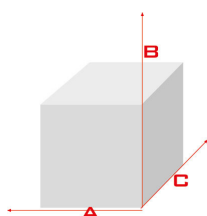

Casseforti a muro

SERIE 1850

CASSAFORTE A MURO

Caratteristiche

Taglio laser "high tech" telaio frontale monoblocco con luce di taglio tra cornice e battente di soli 2/10 mm.
Frontale monoblocco in acciaio speciale di alto spessore.
Apertura a tutto vano.
Cerniera di forte spessore con bronzine autolubrificanti, ancorata al frontale in posizione defilata.
Saldatura ad alta resistenza completamente robotizzata.
Verniciatura epossidica con doppia fosfatazione.
Robuste saldature interne realizzate con sistema robotizzato.
Speciali battute della porta appositamente realizzate per resistere efficacemente ai tentativi di effrazione.
Alette di ancoraggio ricavate sui quattro lati del fondo con funzione "antistrappo"
Luce a led interna in apertura
Ripiani removibili

Le immagini sono fornite al solo scopo illustrativo, non costituiscono elemento contrattuale

Dati tecnici

Modello	Misure mm		Catenacci	Ripiani	Kg	Lt
	Esterne	Interne				
	ABC	ABC				
1851	310x210x150	290x190x94	2	1	11	5,80
1851P	310x210x195	290x190x139	2	1	11,5	7,70
1852	360x230x195	340x210x139	2	1	14,5	10,00
1852P	360x230x240	340x210x184	2	1	15	14,00
1853	400x250x195	380x230x139	2	1	17,5	13,90
1853P	400x250x240	380x230x184	2	1	18	17,00
1854	420x280x195	400x260x139	2+2	1	19,5	15,60
1854P	420x280x240	400x260x184	2+2	1	20	20,30
1855	490x320x195	470x300x139	3+2	1	25,6	21,15
1855P	490x320x240	470x300x184	3+2	1	28,5	27,50
1856	490x420x220	470x400x164	3+2	1	31,5	33,00
1856P	490x420x280	470x400x224	3+2	1	32,5	44,18
1857	442x615x220	422x595x169	3+2	2	44	44,00
1857P	442x615x280	422x595x229	3+2	2	45,5	59,00