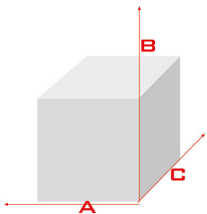

Casseforti a mobile

655A

CASSAFORTE A MOBILE

Caratteristiche

- Taglio laser "high tech", telaio frontale monoblocco con luce di taglio tra cornice e battente di soli 2/10 mm
- Apertura a tutto vano
- Catenacci cilindrici diametro 18 mm
- Finitura satinata sui 6 lati per fissaggio a muro esterno
- Fori di ancoraggio posteriori
- Completa di tasselli
- Luce interna a LED

Le immagini sono fornite al solo scopo illustrativo, non costituiscono elemento contrattuale

Dati tecnici

Modello	Misure mm		Catenacci	Ripiani	Kg
	Esterne	Interne			
	ABC	ABC			
655A	221x131x161	208x118x110	2	-	6