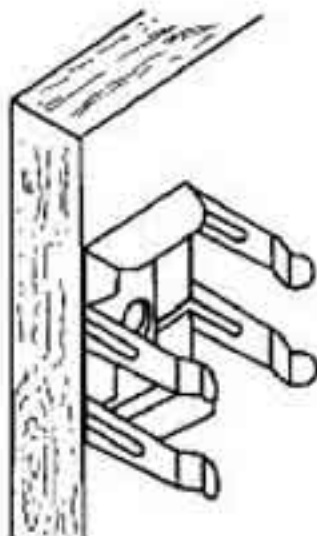

**ART. 201**

**FISSAGGIO - FIXING - FIXAGE - FIXIERUNG**

Gancio fissaggio mm 55 per zoccolo in legno

Fixing hook mm 55 for wooden support

Crochet de fixation mm 55 pour support en bois

Befestigungshaken mm 55 fuer Auflager aus Holz

**MATERIALE - MATERIAL - MATIÈRE - MATERIAL**

Acciaio zincato per tubo Ø 28 mm

Zinc-coated steel for tube Ø 28 mm

Acier zingué pour tube Ø 28 mm

Verzinktstahl für Rohr Ø 28 mm