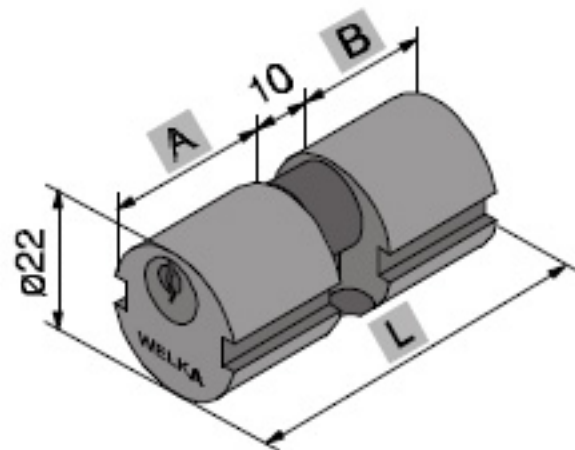

CILINDRI
CYLINDERS

In Dotazione
Included
N° 3 chiavi
Art. 502

Cilindro tondo in ottone Ø 22 mm., leva
WELKA centrale.
Round brass cylinder Ø 22 mm., central
WELKA lever.

ARTICOLO
ARTICLE

L

Kg.

| | A | B | | | |
|--------------------|--------------|---|----|---|---------|
| 607.22.22.0 | 22 - 10 - 22 | | 54 | 4 | 1 0,160 |
| 607.22.28.0 | 22 - 10 - 28 | | 60 | 4 | 1 0,175 |
| 607.22.38.0 | 22 - 10 - 38 | | 70 | 4 | 1 0,205 |
| 607.22.48.0 | 22 - 10 - 48 | | 80 | 4 | 1 0,240 |

Finitura

0 = Ottone
Brass

Per serratura

Art. 067-123