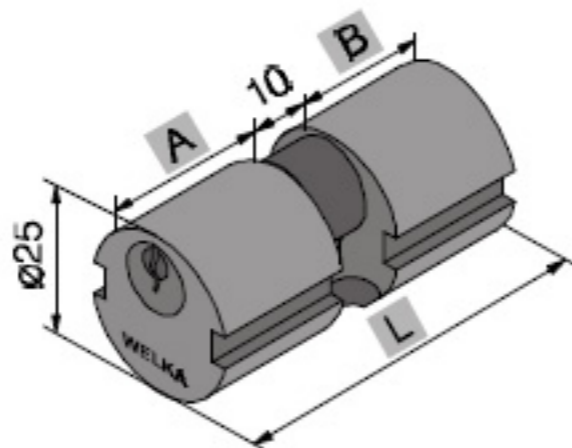

In Dotazione
Included
N° 3 chiavi
Art. 502

Cilindro tondo in ottone Ø 25 mm., leva
WELKA centrale.
*Round brass cylinder Ø 25 mm., central
WELKA lever.*

608.22.22.0
608.22.28.0
608.22.38.0
608.22.48.0

A **B**
22 - 10 - 22
22 - 10 - 28
22 - 10 - 38
22 - 10 - 48

54	4	1	0,200
60	4	1	0,220
70	4	1	0,260
80	4	1	0,300

Finitura

0 = Ottone
Brass

Per serratura

Art. 054-055-071
073-075