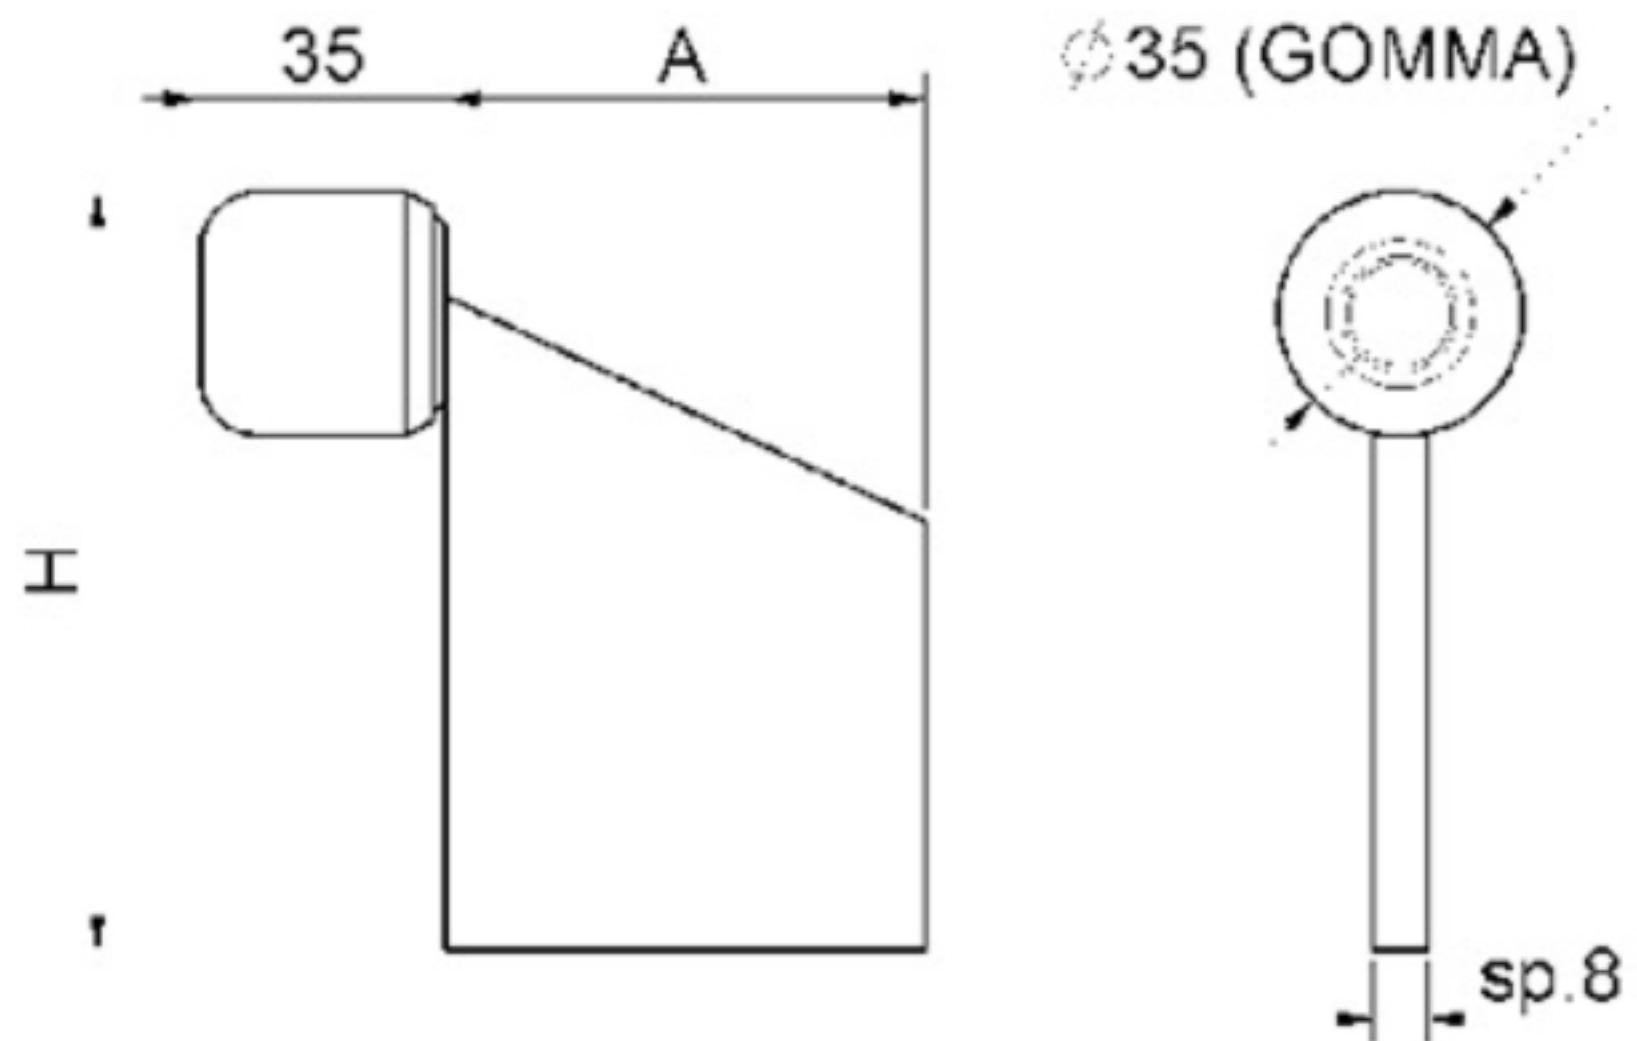

art. 381

Arresto fine corsa zincato

Codice	mm.	A	H	Pz./Pcs
381.P	Piccolo	50	90	10
381.G	Grande	70	110	10