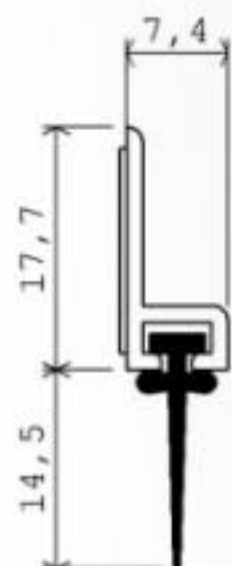

MOD. 107A

17,7X7,4

CARATTERISTICHE

CHARACTERISTICS

Guarnizione

- Profilo portante in alluminio anodizzato
- Guarnizione in TPE autoestinguente
- Biadesivo premontato
- Lunghezza standard [mm]: 1000
- Imballo [pz]: 170

OPZIONI:

- Anodizzazione:**
- Argento opaco
 - Nero

Seal

- Anodized aluminum holder bar
- TPE self- extinguish gasket
- Double-sided tape premounted
- Standard length [mm]: 1000
- Box [pcs]: 170

OPTIONS:

- Anodizing:**
- Silver matte
 - Black