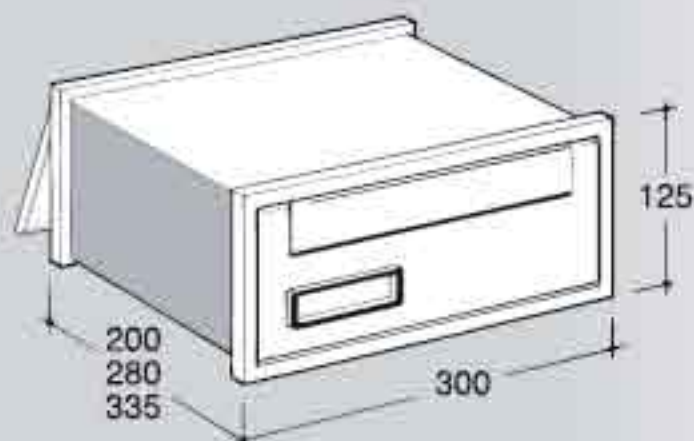

Caratteristiche:

cassetta zincata a 3 diverse profondità 200/280/335 mm con porte in alluminio color oro o silver. Apertura imbucallettere 230 x 20 mm protetta da portina oscillante (verso l'interno) con ritorno a molla. Serratura a cilindro di sicurezza con due chiavi numerate. Spioncino e portanome, intercambiabili, in materiale plastico.

SERIE

Mod. nr.

SC 3

30-301
30-302
30-303

30-301.51
30-302.51
30-303.51

cassetta con **PORTA ALLUMINIO ORO**
cassetta 300 x 125 x 200 mm profondità
cassetta 300 x 125 x 280 mm profondità
cassetta 300 x 125 x 335 mm profondità

30-301.72
30-302.72
30-303.72

cassetta con **PORTA ALLUMINIO SILVER**
cassetta 300 x 125 x 200 mm profondità
cassetta 300 x 125 x 280 mm profondità
cassetta 300 x 125 x 335 mm profondità