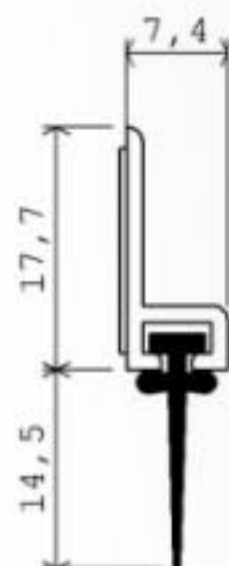

MOD. 107A

17,7X7,4

CARATTERISTICHE

CHARACTERISTICS

Guarnizione

- Profilo portante in alluminio anodizzato
- Guarnizione in TPE autoestinguente
- Biadesivo premontato
- Lunghezza standard [mm]: 1000
- Imballo [pz]: 170

OPZIONI:

- Anodizzazione:**
- Argento opaco
 - Nero

Seal

- Anodized aluminum holder bar
- TPE self- extinguish gasket
- Double-sided tape premounted
- Standard length [mm]: 1000
- Box [pcs]: 170

OPTIONS:

- Anodizing:**
- Silver matte
 - Black