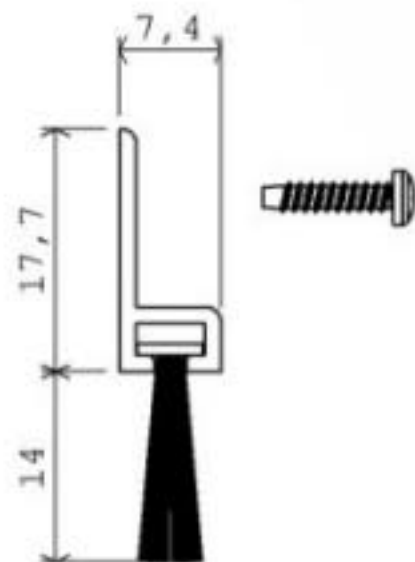

MOD. 107D

17,7X7,4

CARATTERISTICHE

CHARACTERISTICS

Spazzola

- Profilo portante in alluminio anodizzato
- Spazzola rivestita al silicone
- Lunghezza standard [mm]: 1000
- Imballo [pz]: 170

OPZIONI:

- Anodizzazione:
- Argento opaco
 - Nero

Brush

- Anodized aluminum holder bar
- Silicone coated brush
- Standard length [mm]: 1000
- Box [pcs]: 170

OPTIONS:

Anodizing:

- Silver matte
- Black

LUCE
LIGHT

INSETTI
INSECTS

ARIA
AIR