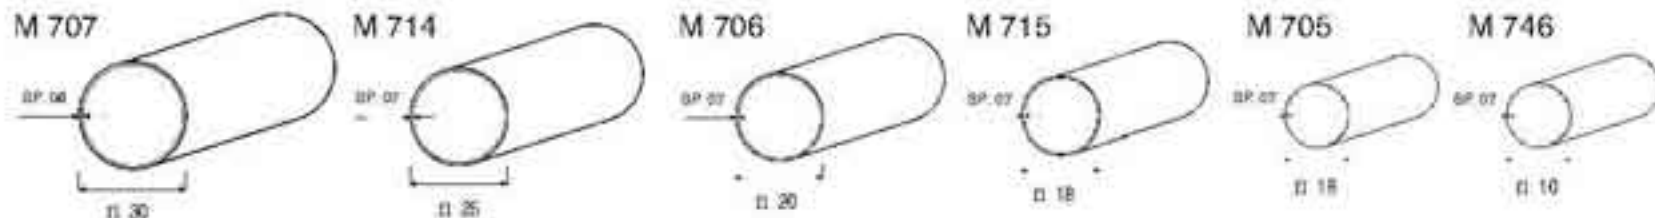

ART. M 714 / 715 / 706 / 707 / 705 / 746

Tubo per appendibili o arredamento
Closet tube
Tubes de Garde-Robes ou decoration
Schrankrohre

LUNGHEZZA - LENGHT - LONGUEUR - LAENGE*

3 mt. max. per finiture cromato - verniciato - ottinato
3 mt. max in steel chrome plated - epoxy coated - steel brass plated
3 mt. max. pour execution fer chromé - verni - fer laitonné
3 Meter max. in verchromter - lackierter Ausfuehrung - vermessingter Ausfuehrung

SPESSORE - THICKNESS - ÉPAISSEUR - STANDARDROHROICKE

0,7 mm (possibili altri spessori su richiesta specifica) - 0,8 mm. per art. M 707
0,7 mm (other thickness possible on request) - 0,8 mm. for art. M 707
0,7 mm (d'autres épaisseurs sur demande) - 0,8 mm. pour art. M 707
0,7 mm (weitere Rohrdicken auf besondere Anfrage erhaeltlich) - 0,8 mm. für art. M 707